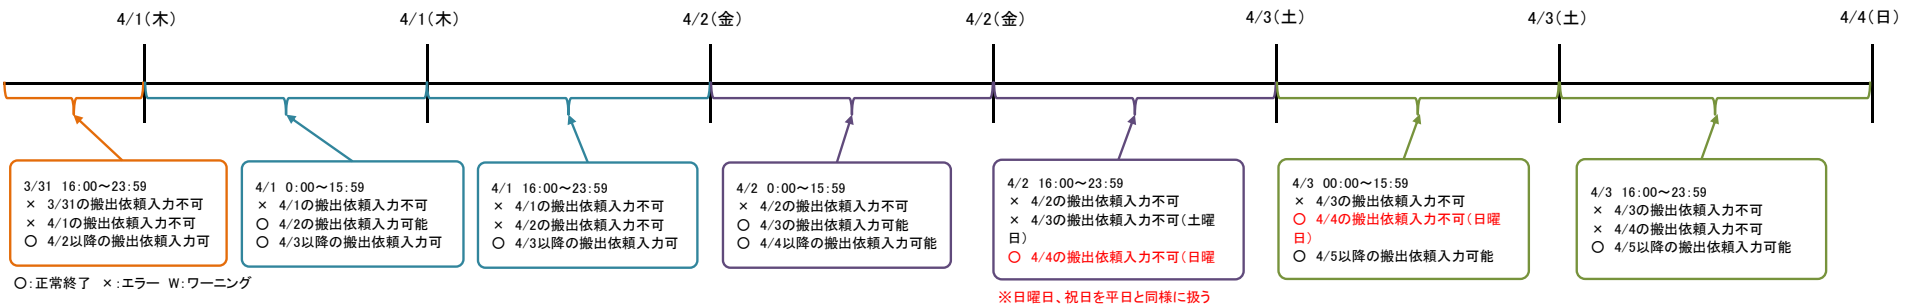

【搬出依頼の入力期限が前日の16:00の運用例】

<搬出依頼受付終了時刻のみ設定した場合>

■搬出依頼受付終了時刻「16:00」 ■土曜日対応可能表示「0:土曜日対応不可」 ■日曜日・祝日対応可能表示「0:日曜日、祝日対応不可」 ■ワーニング出力表示「0:ワーニング出力無」 ■当日対応可能表示「0:当日対応不可」

<土曜日対応可能表示を設定した場合>

■搬出依頼受付終了時刻「16:00」 ■土曜日対応可能表示「1:土曜日対応可能」 ■日曜日・祝日対応可能表示「0:日曜日、祝日対応不可」 ■ワーニング出力表示「0:ワーニング出力無」 ■当日対応可能表示「0:当日対応不可」

<日曜日・祝日対応可能表示を設定した場合>

■搬出依頼受付終了時刻「16:00」 ■土曜日対応可能表示「0:土曜日対応不可」 ■日曜日・祝日対応可能表示「1:日曜日、祝日対応可能」 ■ワーニング出力表示「0:ワーニング出力無」 ■当日対応可能表示「0:当日対応不可」

<ワーニング出力表示を設定した場合>

■搬出依頼受付終了時刻「16:00」 ■土曜日対応可能表示「O:土曜日対応不可」 ■日曜日・祝日対応可能表示「O:日曜日、祝日対応不可」 ■ワーニング出力表示「1:ワーニング出力有」 ■当日対応可能表示「O:当日対応不可」

<当日対応可能表示を設定した場合>

■搬出依頼受付終了時刻「16:00」 ■土曜日対応可能表示「O:土曜日対応不可」 ■日曜日・祝日対応可能表示「O:日曜日、祝日対応不可」 ■ワーニング出力表示「O:ワーニング出力無」 ■当日対応可能表示「1:当日対応可能」