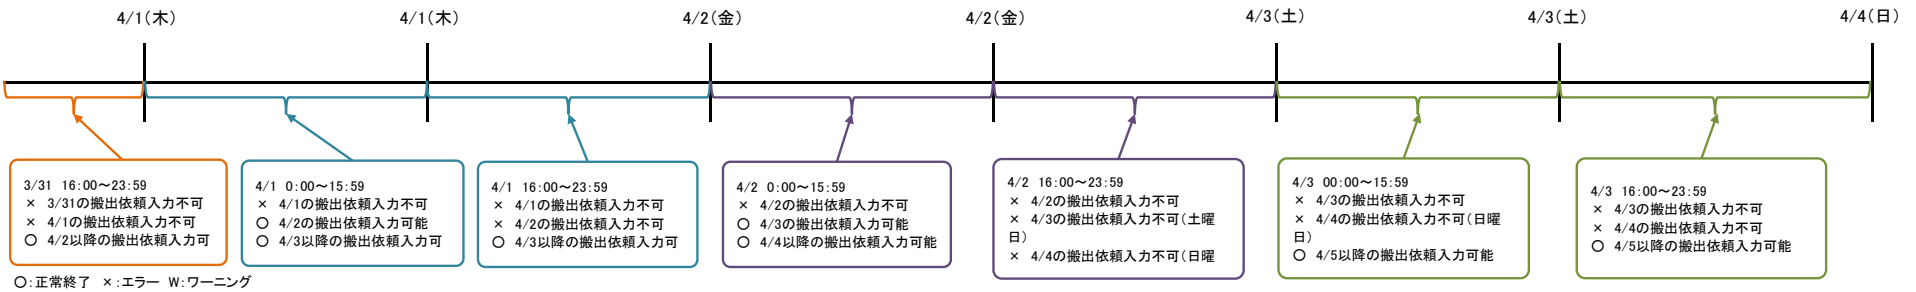

【搬出依頼の入力期限が前日の16:00の運用例】

<搬出依頼受付終了時刻のみ設定した場合>

■搬出依頼受付終了時刻「16:00」 ■土曜日対応可能表示「0:土曜日対応不可」 ■日曜日・祝日対応可能表示「0:日曜日、祝日対応不可」 ■ワーニング出力表示「0:ワーニング出力無」 ■当日対応可能表示「0:当日対応不可」

<土曜日対応可能表示を設定した場合>

■搬出依頼受付終了時刻「16:00」 ■土曜日対応可能表示「1:土曜日対応可能」 ■日曜日・祝日対応可能表示「0:日曜日、祝日対応不可」 ■ワーニング出力表示「0:ワーニング出力無」 ■当日対応可能表示「0:当日対応不可」

<日曜日・祝日対応可能表示を設定した場合>

■搬出依頼受付終了時刻「16:00」 ■土曜日対応可能表示「0:土曜日対応不可」 ■日曜日・祝日対応可能表示「1:日曜日、祝日対応可能」 ■ワーニング出力表示「0:ワーニング出力無」 ■当日対応可能表示「0:当日対応不可」

<ワーニング出力表示を設定した場合>

■搬出依頼受付終了時刻「16:00」 ■土曜日対応可能表示「O:土曜日対応不可」 ■日曜日・祝日対応可能表示「O:日曜日、祝日対応不可」 ■ワーニング出力表示「1:ワーニング出力有」 ■当日対応可能表示「O:当日対応不可」

<当日対応可能表示を設定した場合>

■搬出依頼受付終了時刻「16:00」 ■土曜日対応可能表示「O:土曜日対応不可」 ■日曜日・祝日対応可能表示「O:日曜日、祝日対応不可」 ■ワーニング出力表示「O:ワーニング出力無」 ■当日対応可能表示「1:当日対応可能」