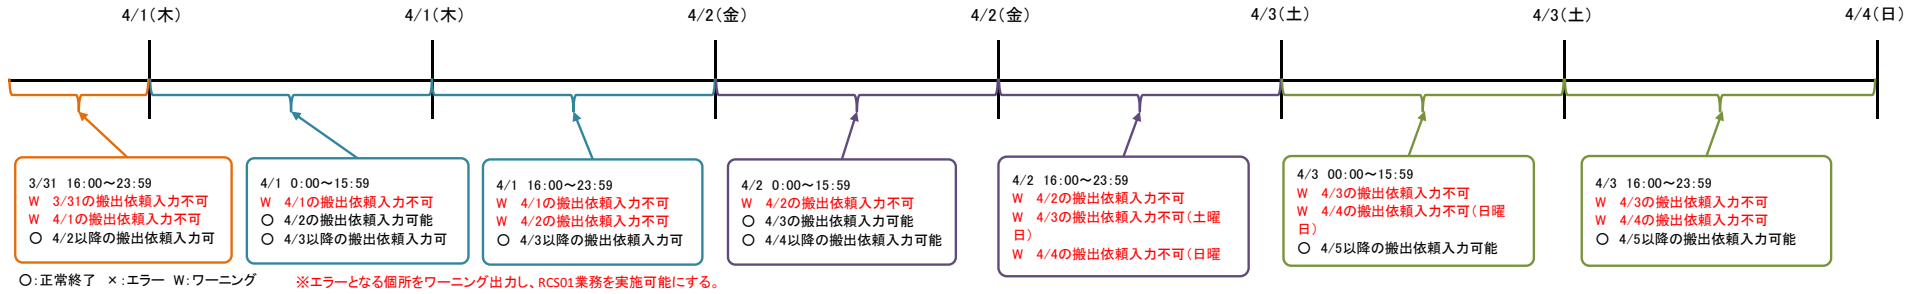

【搬出依頼の入力期限が前日の16:00の運用例】

<搬出依頼受付終了時刻のみ設定した場合>

■搬出依頼受付終了時刻「16:00」 ■土曜日対応可能表示「0:土曜日対応不可」 ■日曜日・祝日対応可能表示「0:日曜日、祝日対応不可」 ■ワーニング出力表示「0:ワーニング出力無」 ■当日対応可能表示「0:当日対応不可」

<土曜日対応可能表示を設定した場合>

■搬出依頼受付終了時刻「16:00」 ■土曜日対応可能表示「1:土曜日対応可能」 ■日曜日・祝日対応可能表示「0:日曜日、祝日対応不可」 ■ワーニング出力表示「0:ワーニング出力無」 ■当日対応可能表示「0:当日対応不可」

<日曜日・祝日対応可能表示を設定した場合>

■搬出依頼受付終了時刻「16:00」 ■土曜日対応可能表示「0:土曜日対応不可」 ■日曜日・祝日対応可能表示「1:日曜日、祝日対応可能」 ■ワーニング出力表示「0:ワーニング出力無」 ■当日対応可能表示「0:当日対応不可」

<ワーニング出力表示を設定した場合>

■搬出依頼受付終了時刻「16:00」 ■土曜日対応可能表示「O:土曜日対応不可」 ■日曜日・祝日対応可能表示「O:日曜日、祝日対応不可」 ■ワーニング出力表示「1:ワーニング出力有」 ■当日対応可能表示「O:当日対応不可」

<当日対応可能表示を設定した場合>

■搬出依頼受付終了時刻「16:00」 ■土曜日対応可能表示「O:土曜日対応不可」 ■日曜日・祝日対応可能表示「O:日曜日、祝日対応不可」 ■ワーニング出力表示「O:ワーニング出力無」 ■当日対応可能表示「1:当日対応可能」