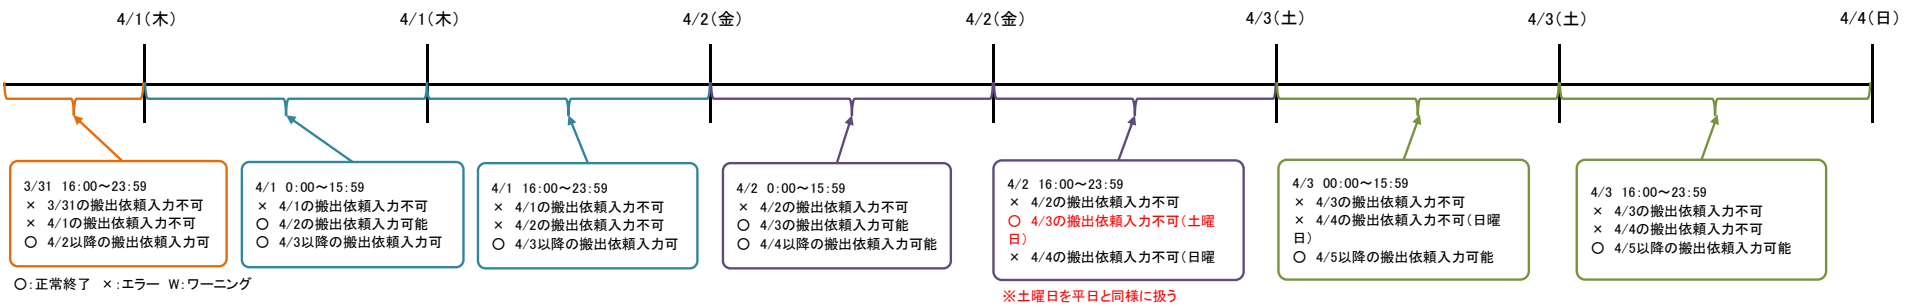

【搬出依頼の入力期限が前日の16:00の運用例】

<搬出依頼受付終了時刻のみ設定した場合>

■搬出依頼受付終了時刻「16:00」 ■土曜日対応可能表示「0:土曜日対応不可」 ■日曜日・祝日対応可能表示「0:日曜日、祝日対応不可」 ■ワーニング出力表示「0:ワーニング出力無」 ■当日対応可能表示「0:当日対応不可」

<土曜日対応可能表示を設定した場合>

■搬出依頼受付終了時刻「16:00」 ■土曜日対応可能表示「1:土曜日対応可能」 ■日曜日・祝日対応可能表示「0:日曜日、祝日対応不可」 ■ワーニング出力表示「0:ワーニング出力無」 ■当日対応可能表示「0:当日対応不可」

<日曜日・祝日対応可能表示を設定した場合>

■搬出依頼受付終了時刻「16:00」 ■土曜日対応可能表示「0:土曜日対応不可」 ■日曜日・祝日対応可能表示「1:日曜日、祝日対応可能」 ■ワーニング出力表示「0:ワーニング出力無」 ■当日対応可能表示「0:当日対応不可」

<ワーニング出力表示を設定した場合>

■搬出依頼受付終了時刻「16:00」 ■土曜日対応可能表示「O:土曜日対応不可」 ■日曜日・祝日対応可能表示「O:日曜日、祝日対応不可」 ■ワーニング出力表示「1:ワーニング出力有」 ■当日対応可能表示「O:当日対応不可」

<当日対応可能表示を設定した場合>

■搬出依頼受付終了時刻「16:00」 ■土曜日対応可能表示「O:土曜日対応不可」 ■日曜日・祝日対応可能表示「O:日曜日、祝日対応不可」 ■ワーニング出力表示「O:ワーニング出力無」 ■当日対応可能表示「1:当日対応可能」