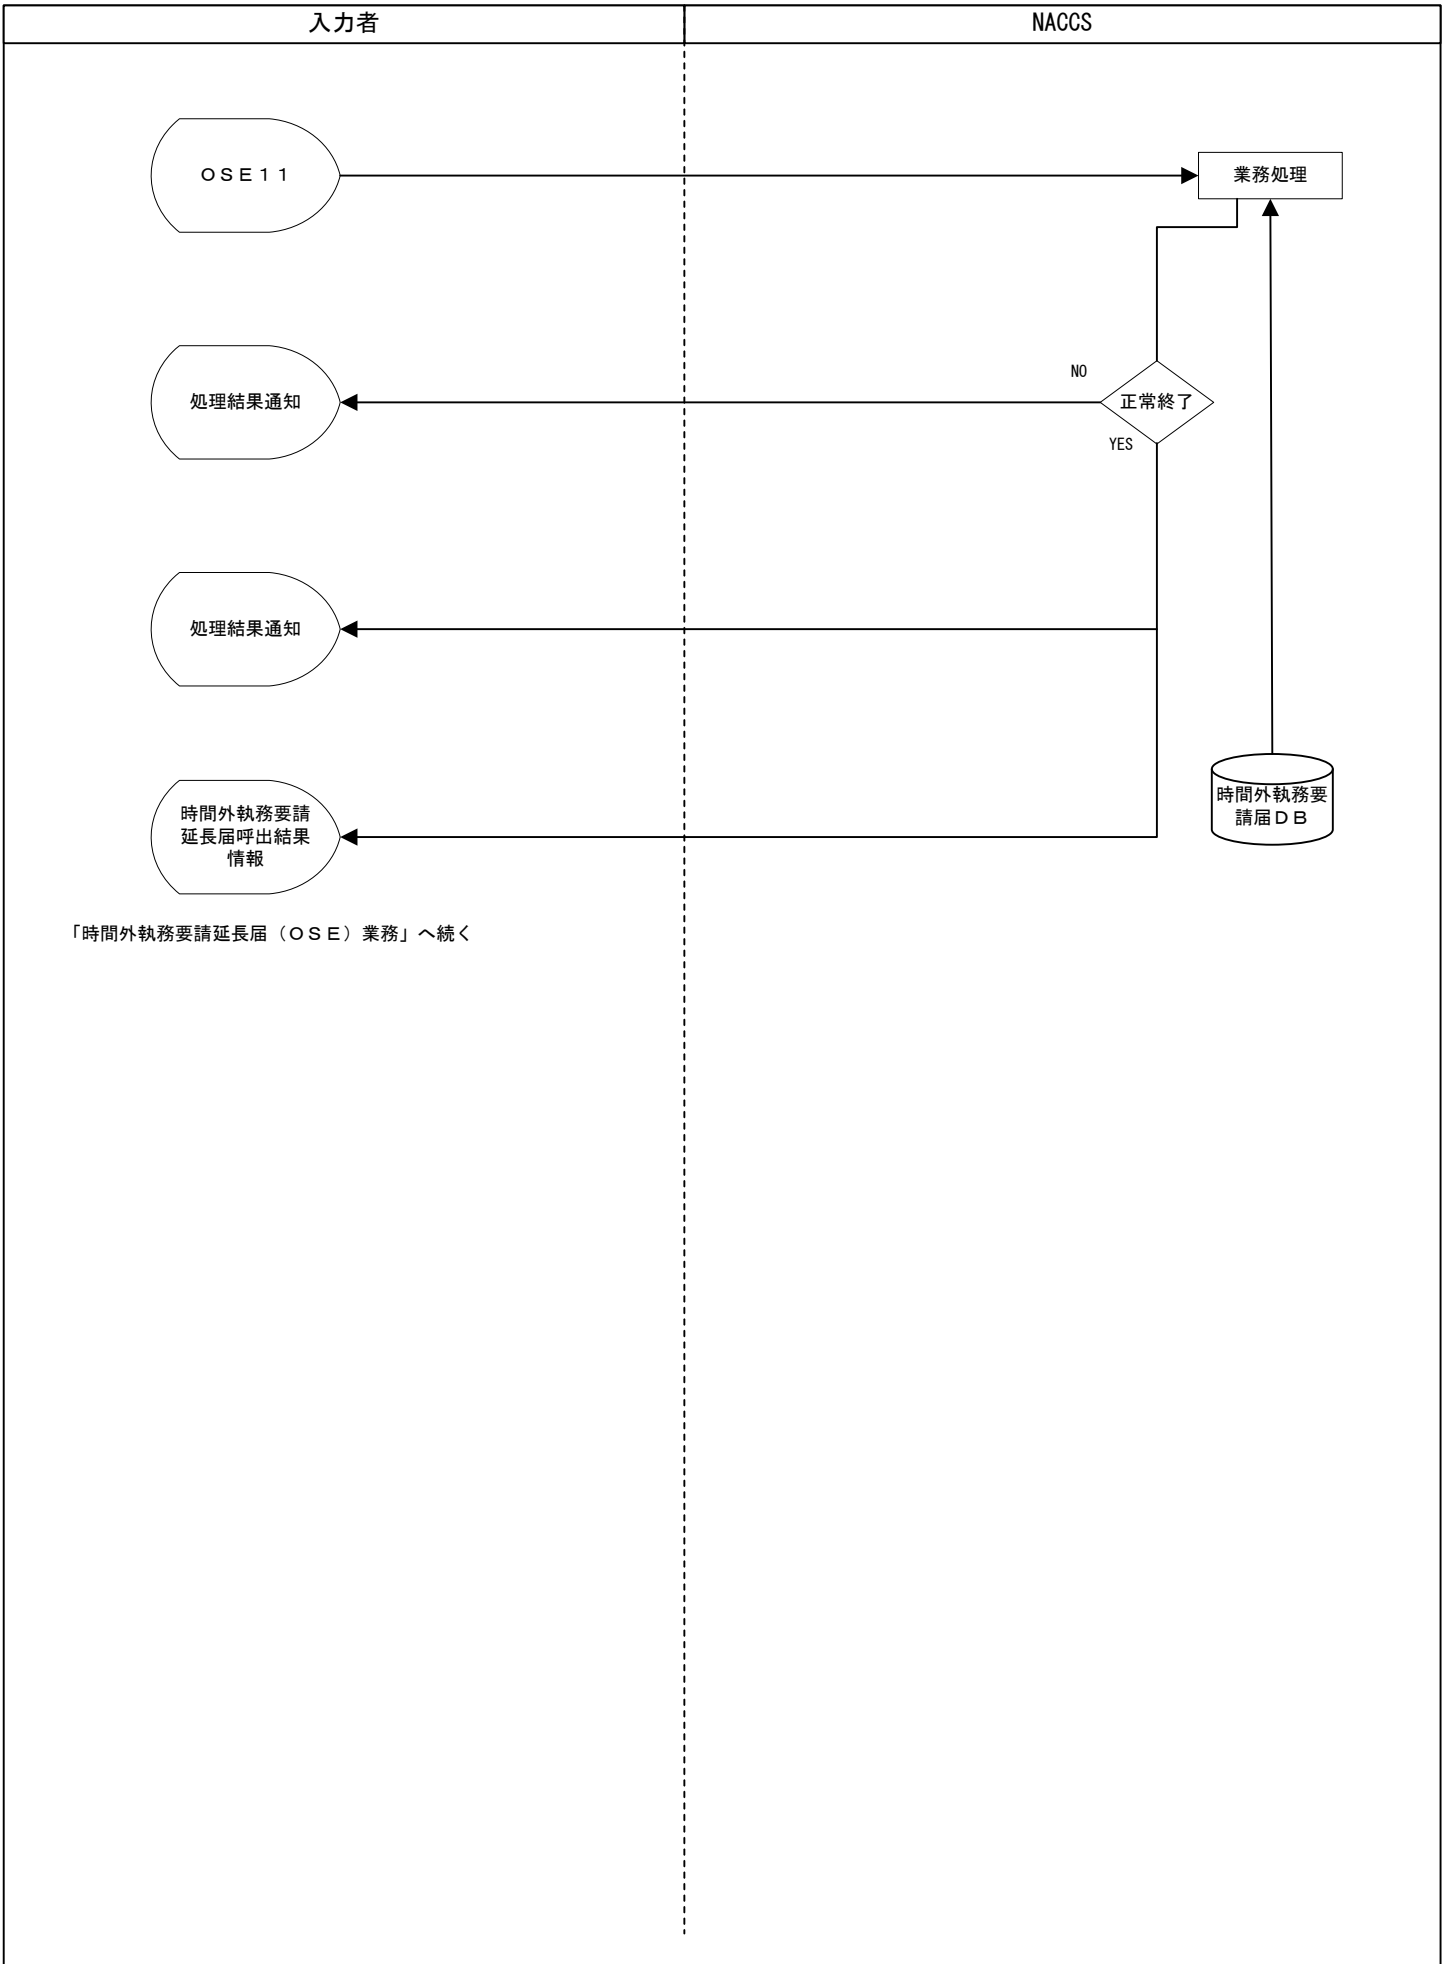

業務コード	業務名
OSE11	時間外執務要請延長届呼出し

「時間外執務要請延長届（OSE）業務」へ続く