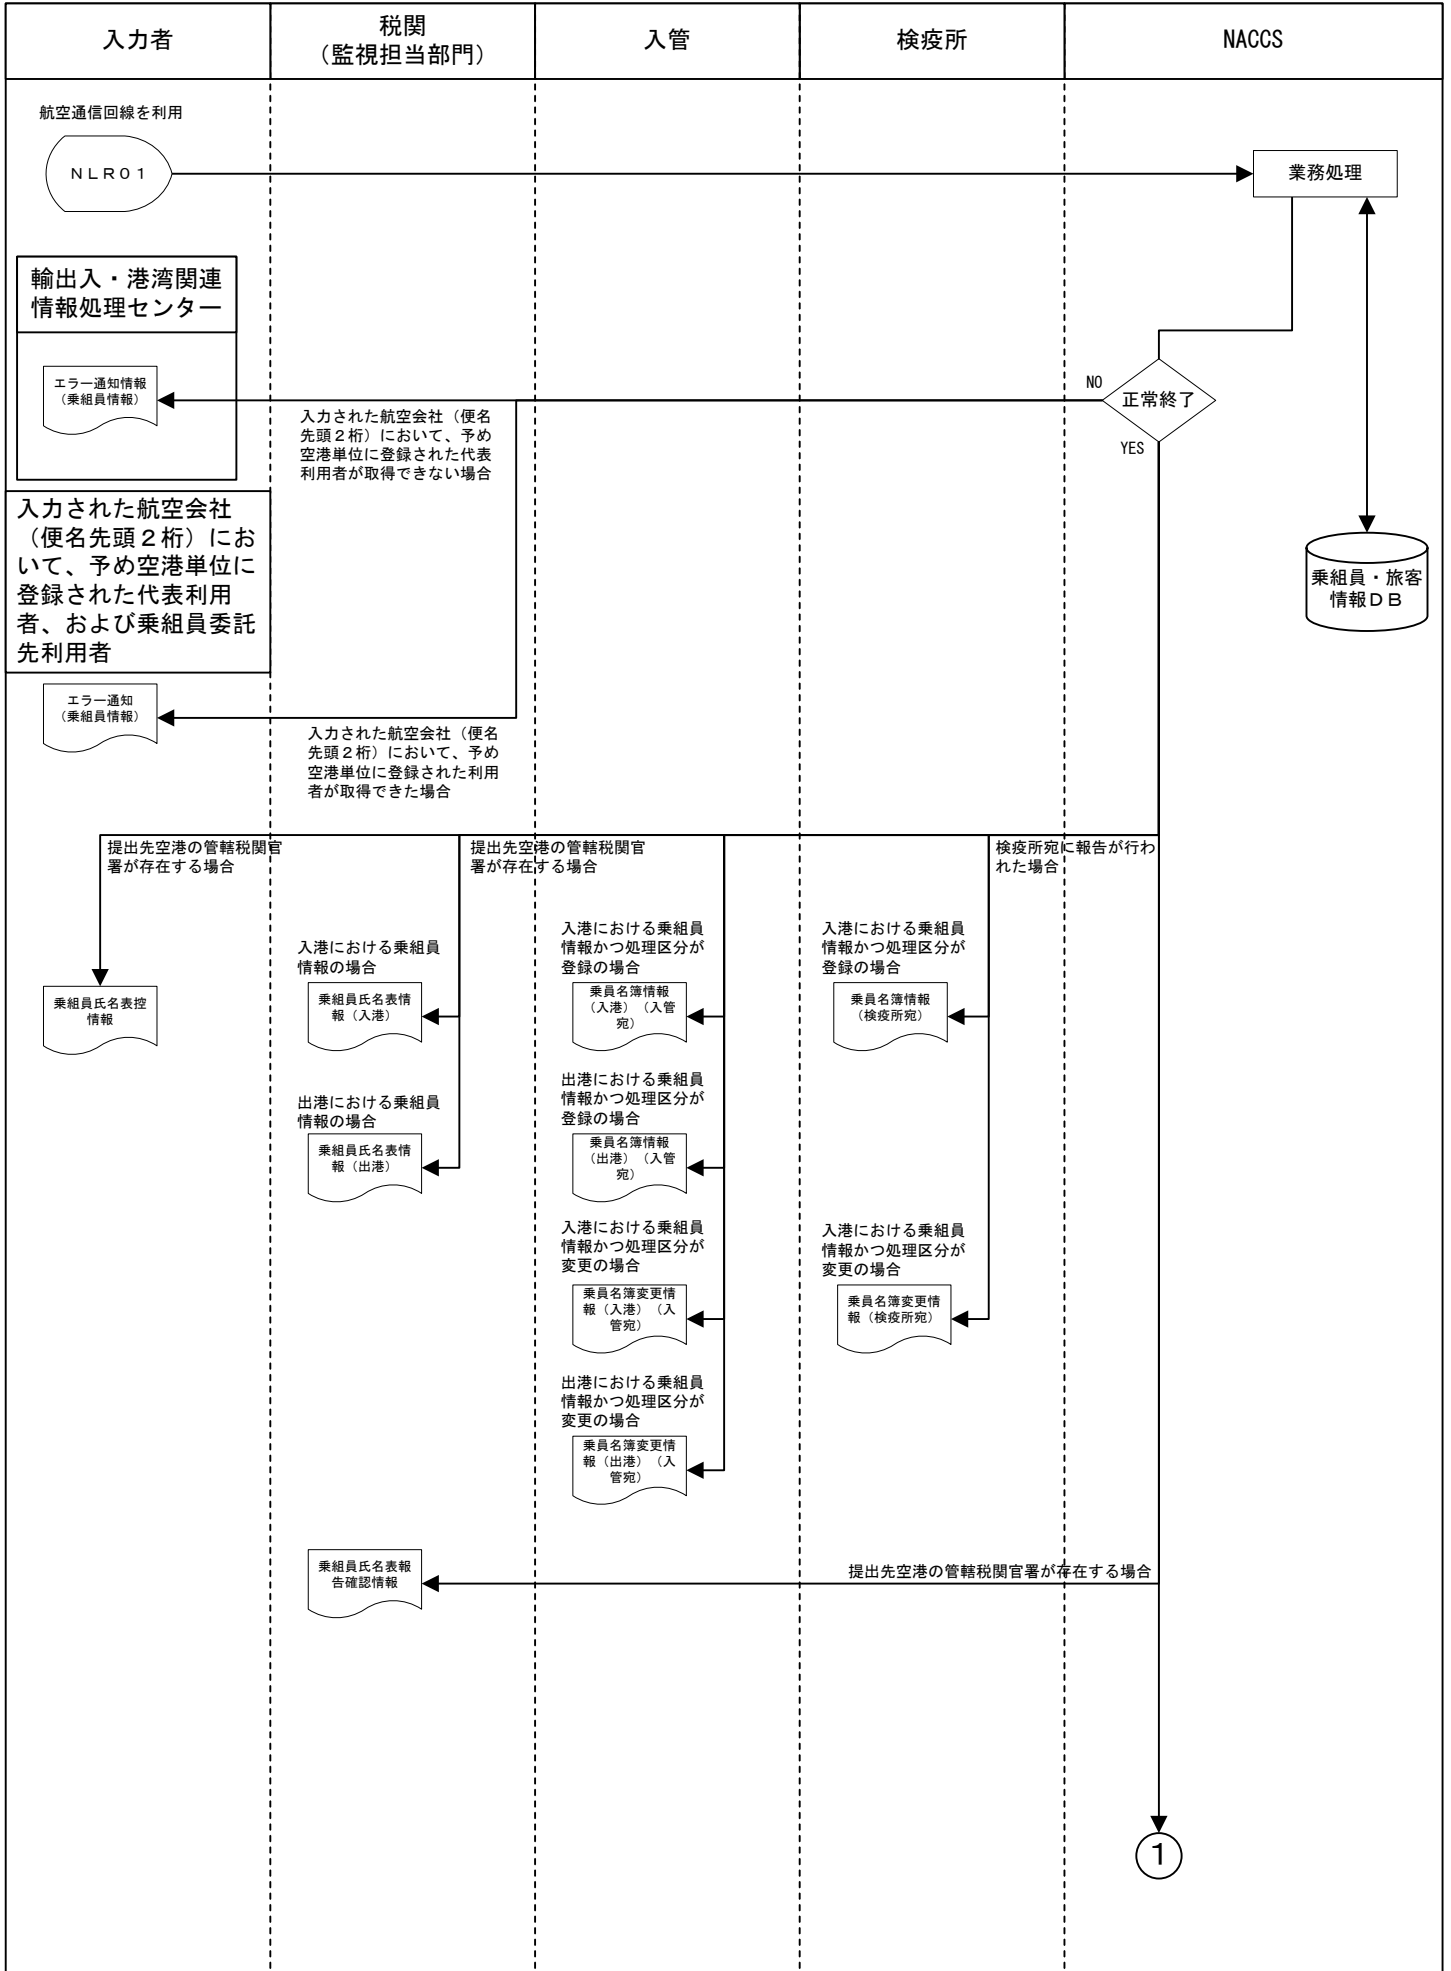

業務コード	業務名
NLR01	乗組員氏名表報告

業務コード	業務名
NLR01	乗組員氏名表報告

業務コード	業務名
NLR01	乗組員氏名表報告