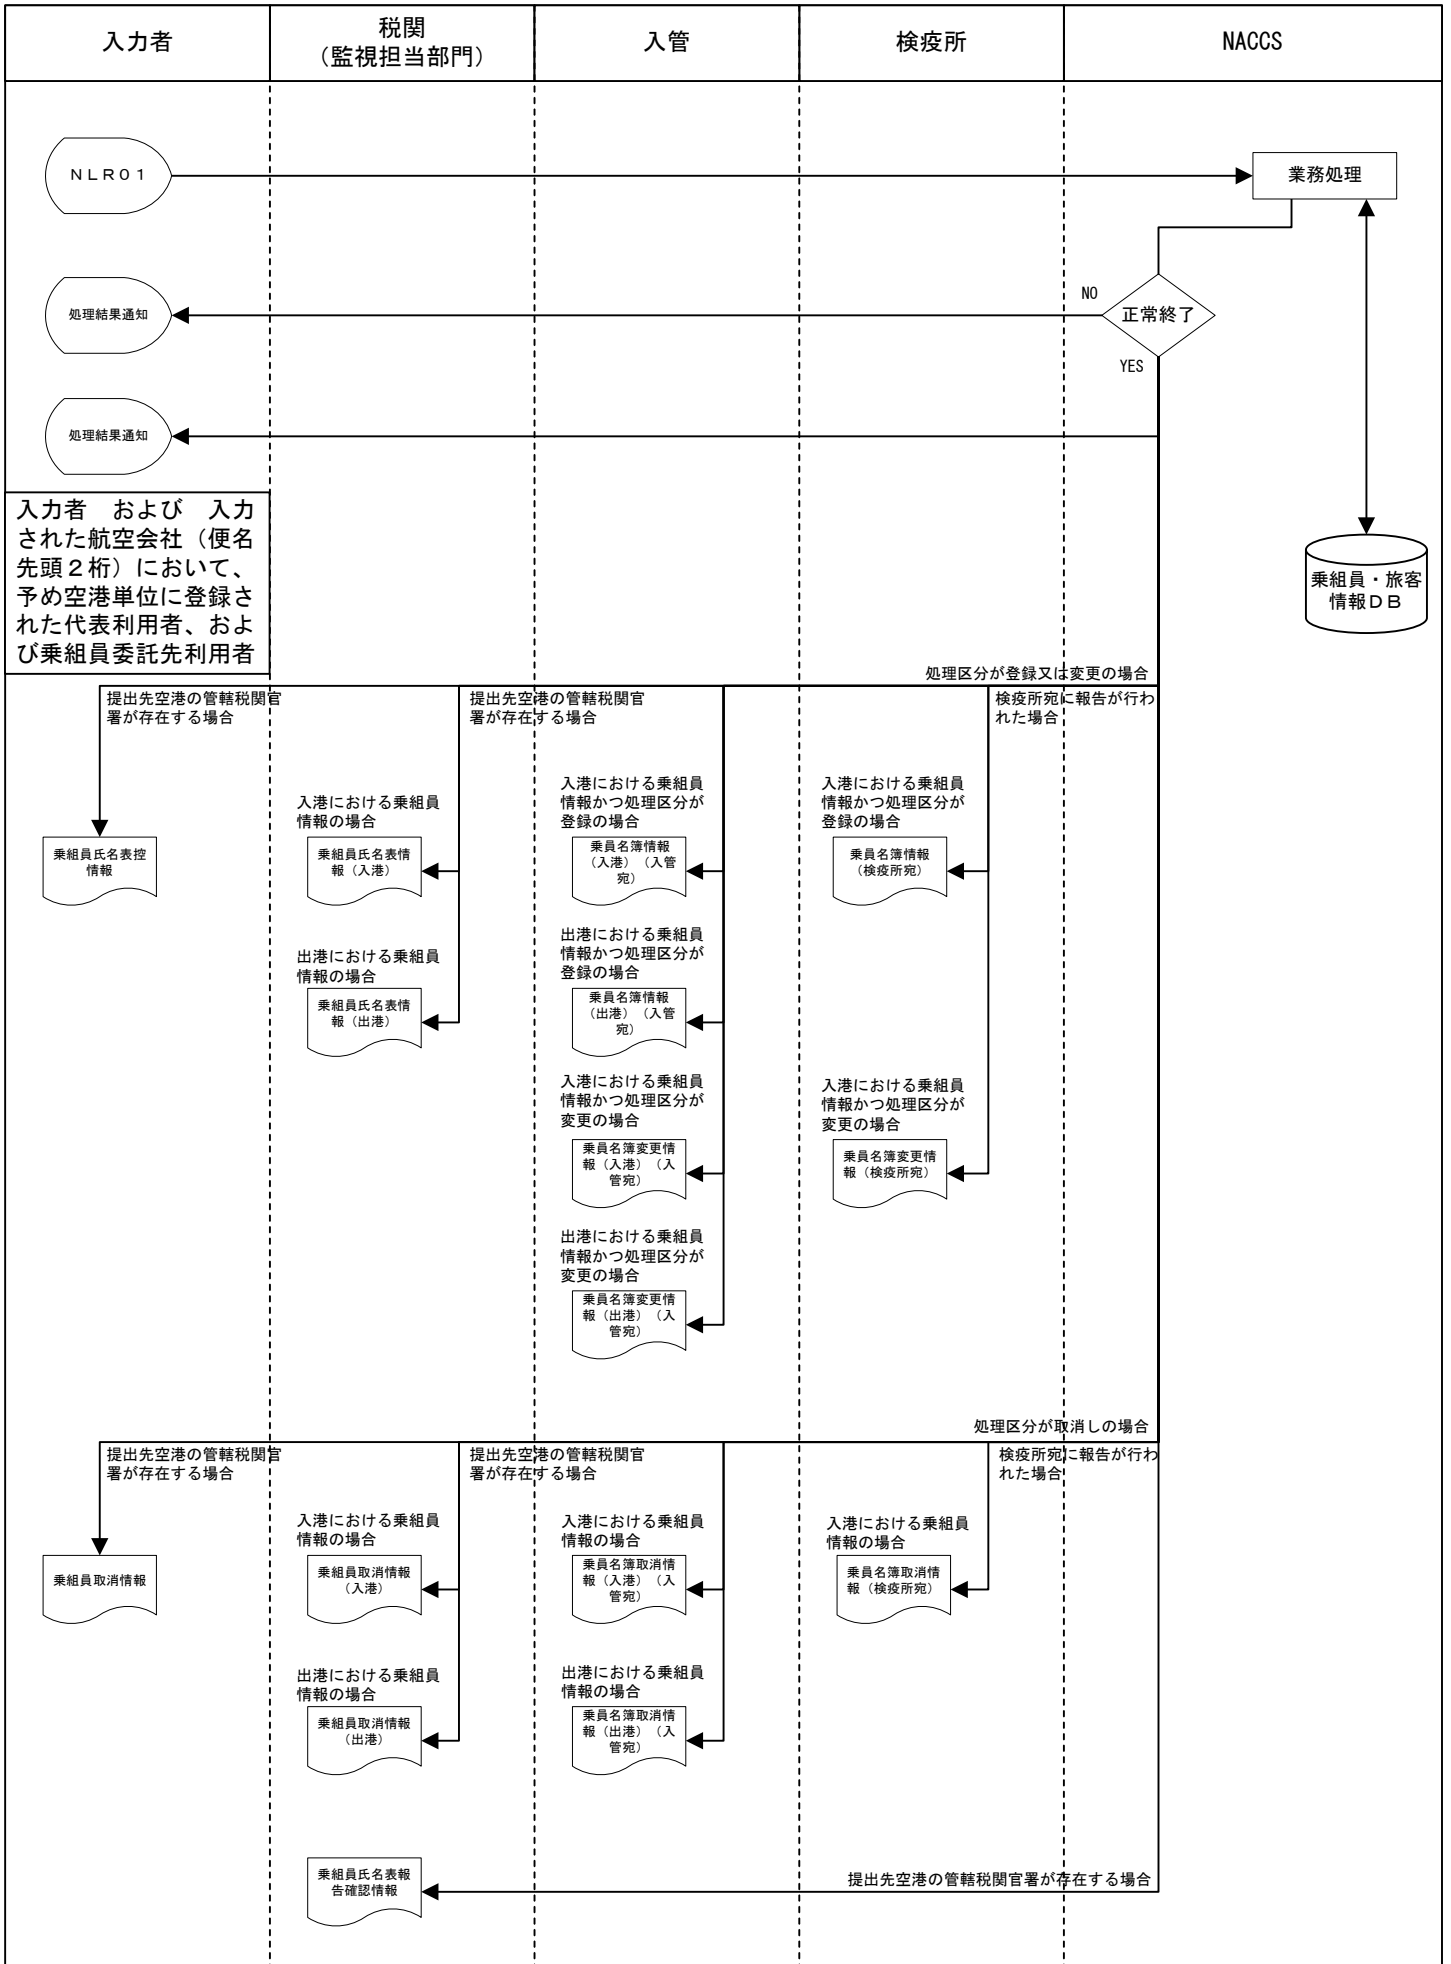

業務コード	業務名
NLR01	乗組員氏名表報告

業務コード	業務名
NLR01	乗組員氏名表報告

業務コード	業務名
NLR01	乗組員氏名表報告