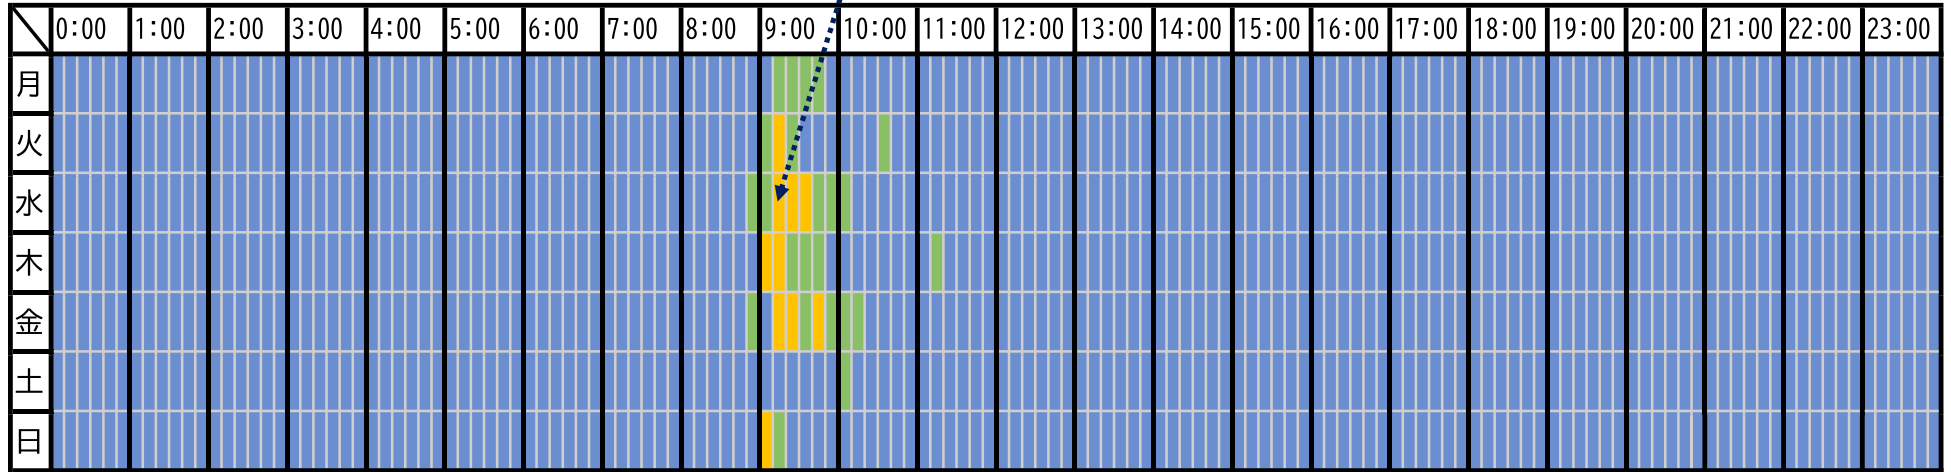

輸入申告及び輸入マニフェスト通関申告の処理状況（2025年2月）

輸入申告（本申告自動起動）

輸入マニフェスト通関申告（本申告自動起動）

各曜日における最大処理時間の平均 青：3分未満 緑：5分未満 黄：10分未満 橙：20分未満 赤：20分以上

(注)輸入申告は多重処理で処理したもの（担保番号が登録されていないもの等）の処理実績（多重処理の詳細条件はIDC業務仕様書を参照）