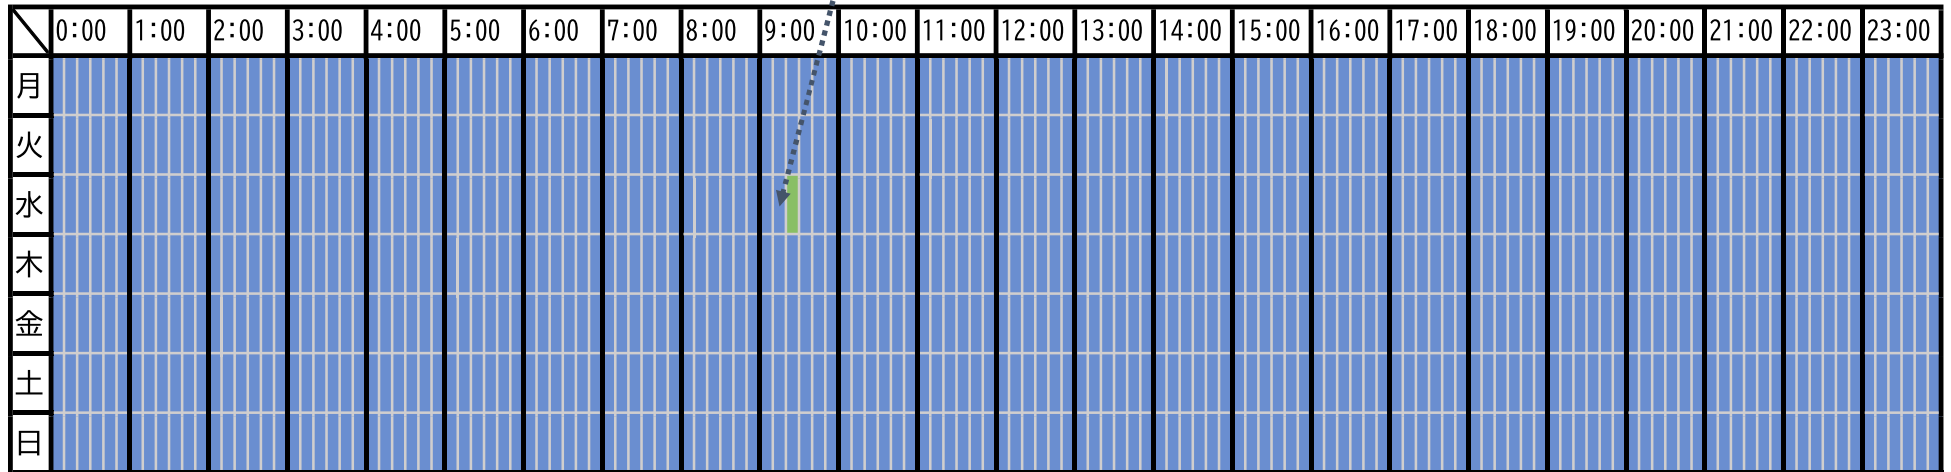

輸入申告及び輸入マニフェスト通関申告の処理状況（2025年2月）

輸入申告（本申告自動起動）

輸入マニフェスト通関申告（本申告自動起動）

各曜日における最大処理時間の平均 青：3分未満 緑：5分未満 黄：10分未満 橙：20分未満 赤：20分以上

(注)輸入申告は多重処理で処理したもの（担保番号が登録されていないもの等）の処理実績（多重処理の詳細条件はIDC業務仕様書を参照）