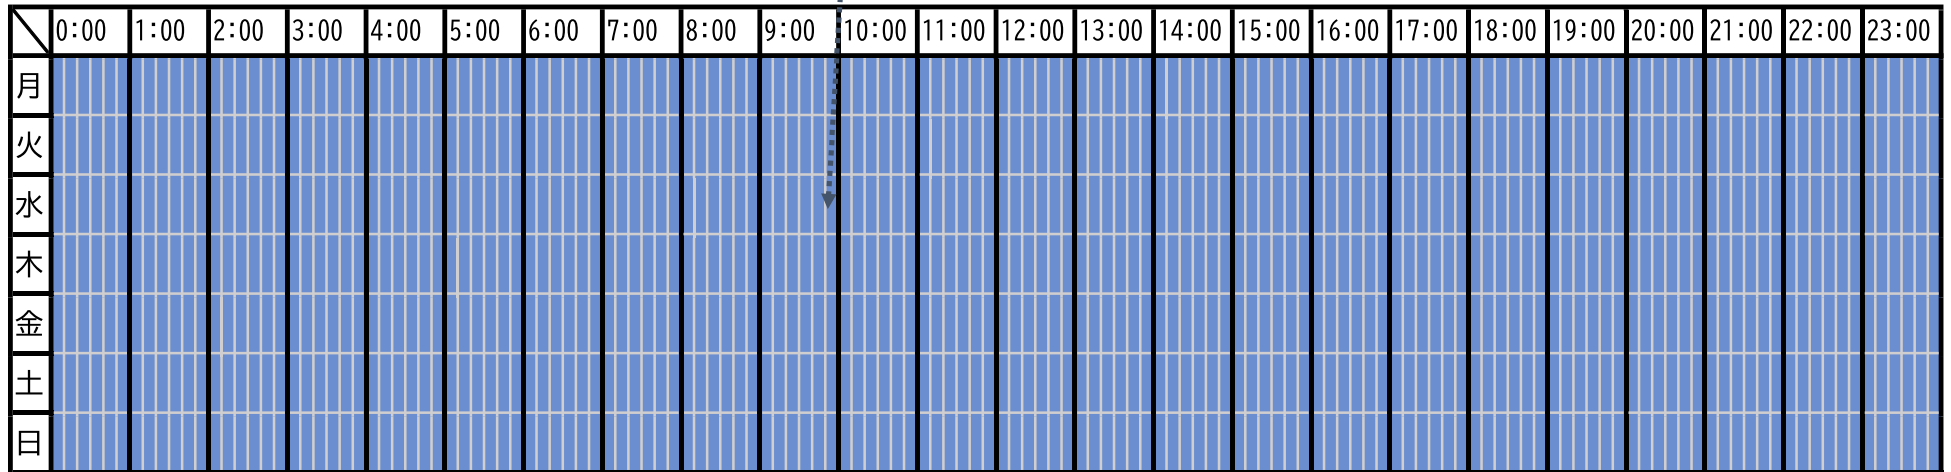

輸入申告及び輸入マニフェスト通関申告の処理状況（2025年1月）

輸入申告（本申告自動起動）

輸入マニフェスト通関申告（本申告自動起動）

各曜日における最大処理時間の平均 青：3分未満 緑：5分未満 黄：10分未満 橙：20分未満 赤：20分以上

(注)輸入申告は多重処理で処理したもの（担保番号が登録されていないもの等）の処理実績（多重処理の詳細条件はIDC業務仕様書を参照）