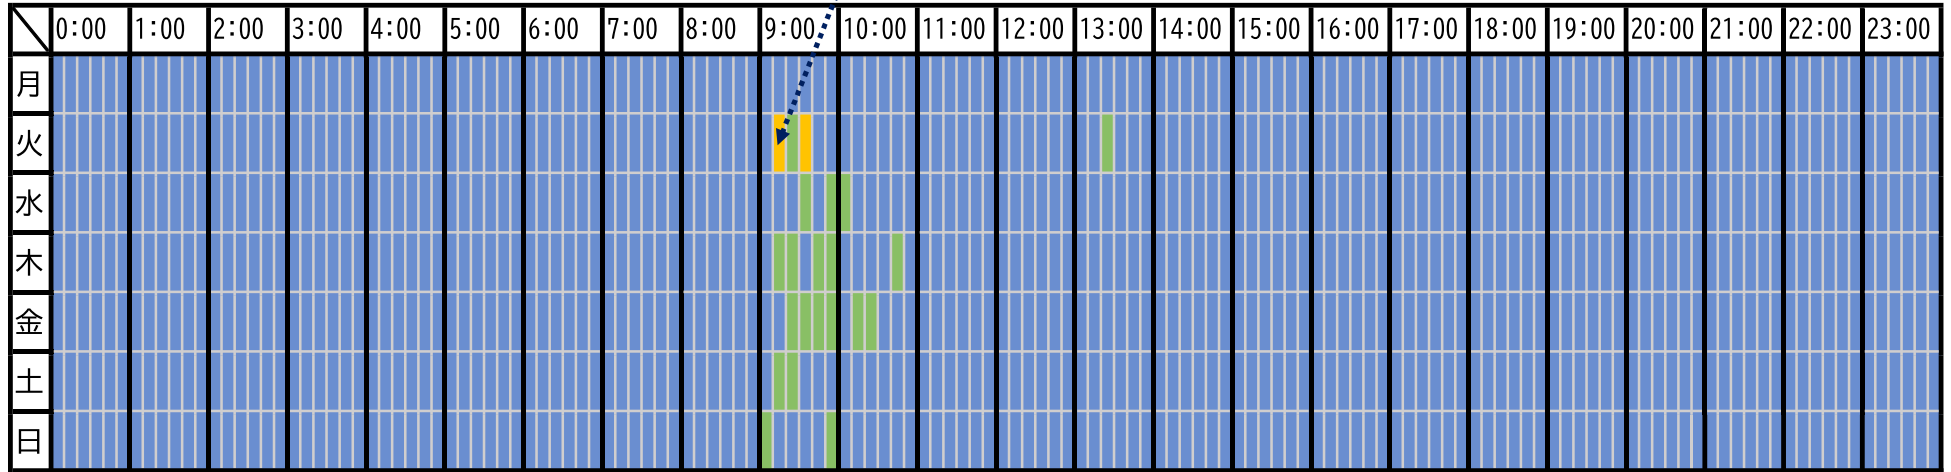

輸入申告及び輸入マニフェスト通関申告の処理状況（2025年1月）

輸入申告（本申告自動起動）

輸入マニフェスト通関申告（本申告自動起動）

各曜日における最大処理時間の平均 青：3分未満 緑：5分未満 黄：10分未満 橙：20分未満 赤：20分以上

(注)輸入申告は多重処理で処理したもの（担保番号が登録されていないもの等）の処理実績（多重処理の詳細条件はIDC業務仕様書を参照）