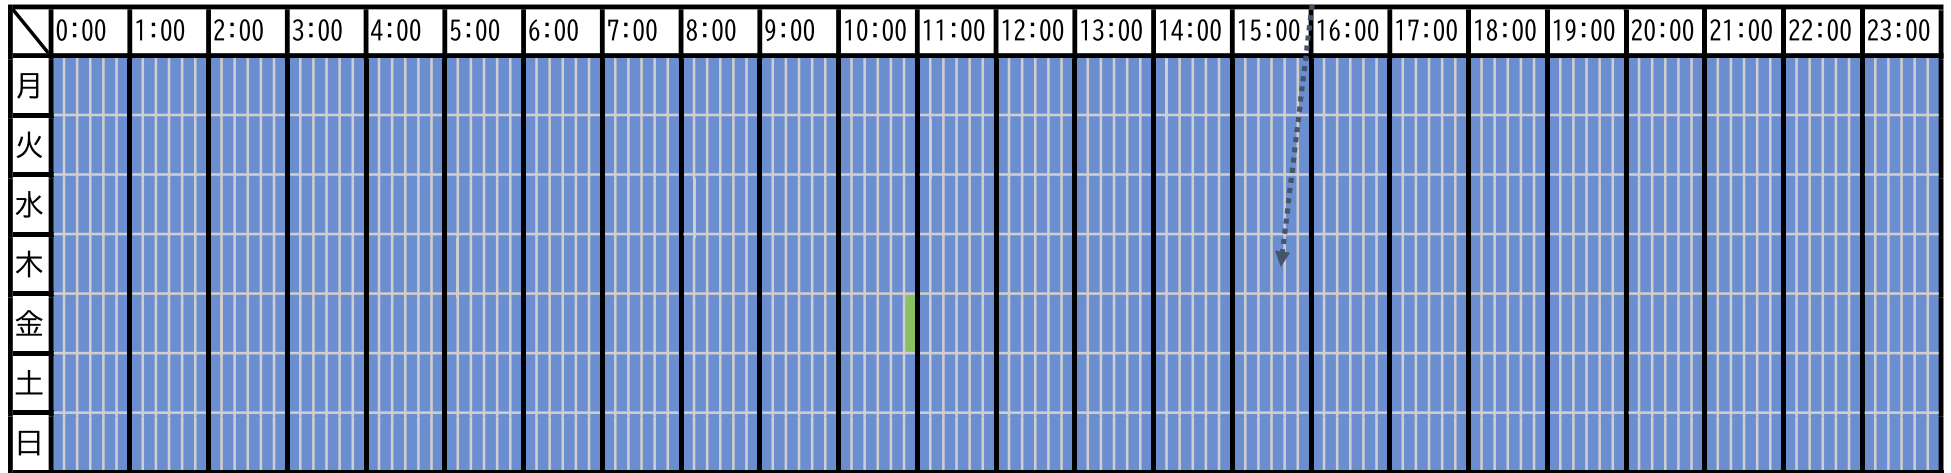

輸入申告及び輸入マニフェスト通関申告の処理状況（2024年10月）

輸入申告（本申告自動起動）

輸入マニフェスト通関申告（本申告自動起動）

各曜日における最大処理時間の平均 青：3分未満 緑：5分未満 黄：10分未満 橙：20分未満 赤：20分以上

(注)輸入申告は多重処理で処理したもの（担保番号が登録されていないもの等）の処理実績（多重処理の詳細条件はIDC業務仕様書を参照）