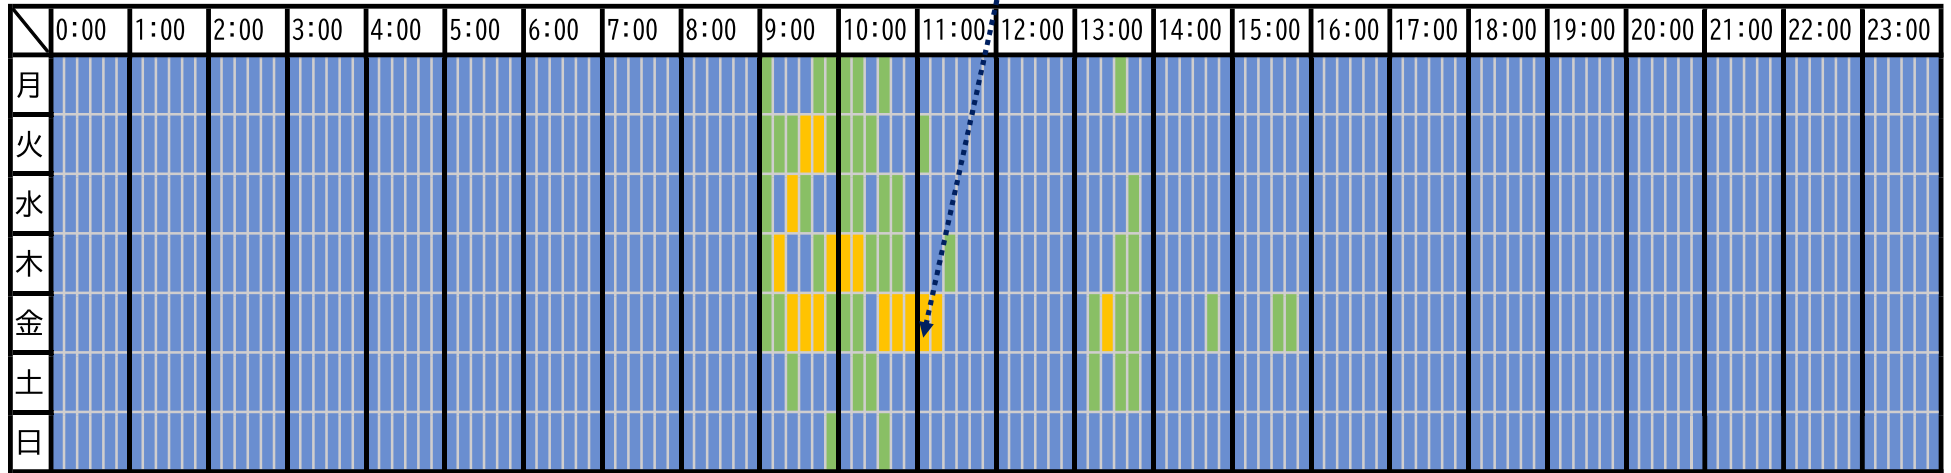

輸入申告及び輸入マニフェスト通関申告の処理状況（2024年10月）

輸入申告（本申告自動起動）

輸入マニフェスト通関申告（本申告自動起動）

各曜日における最大処理時間の平均 青：3分未満 緑：5分未満 黄：10分未満 橙：20分未満 赤：20分以上

(注)輸入申告は多重処理で処理したもの（担保番号が登録されていないもの等）の処理実績（多重処理の詳細条件はIDC業務仕様書を参照）