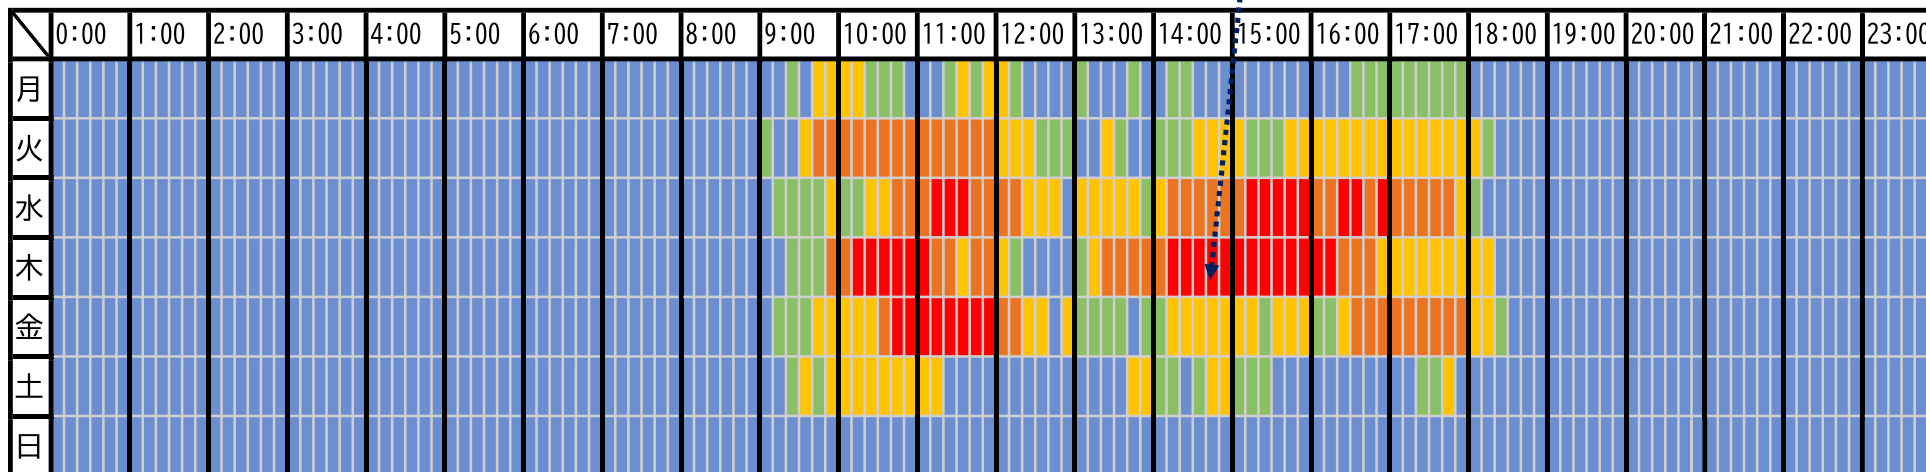

輸入申告及び輸入マニフェスト通関申告の処理状況（繁忙期 9月3日～9月23日）

輸入申告（本申告自動起動）

期間中最大75分

輸入マニフェスト通関申告（本申告自動起動）

期間中最大19分

各曜日における最大処理時間の平均 青：3分未満 緑：5分未満 黄：10分未満 橙：20分未満 赤：20分以上

(注)輸入申告は多重処理で処理したもの（担保番号が登録されていないもの等）の処理実績（多重処理の詳細条件はIDC業務仕様書を参照）