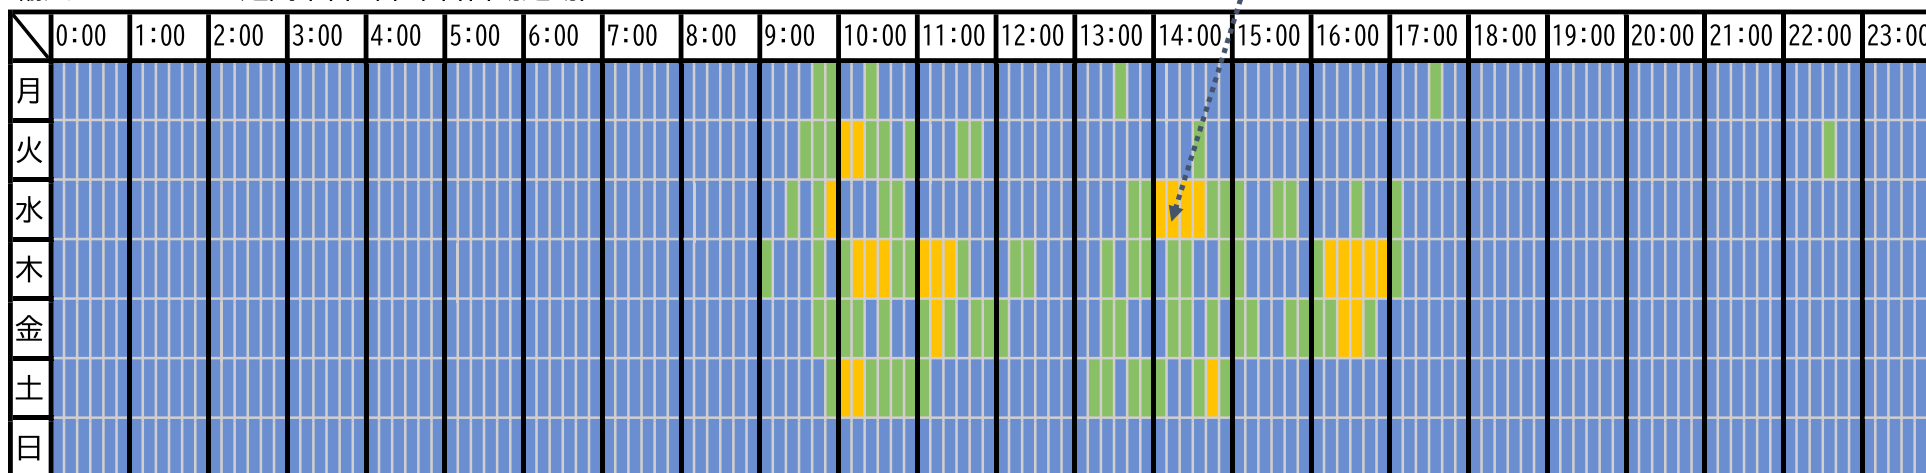

輸入申告及び輸入マニフェスト通関申告の処理状況（繁忙期 9月3日～9月23日）

輸入申告（本申告自動起動）

期間中最大75分

輸入マニフェスト通関申告（本申告自動起動）

期間中最大19分

各曜日における最大処理時間の平均 青：3分未満 緑：5分未満 黄：10分未満 橙：20分未満 赤：20分以上

(注)輸入申告は多重処理で処理したもの（担保番号が登録されていないもの等）の処理実績（多重処理の詳細条件はIDC業務仕様書を参照）