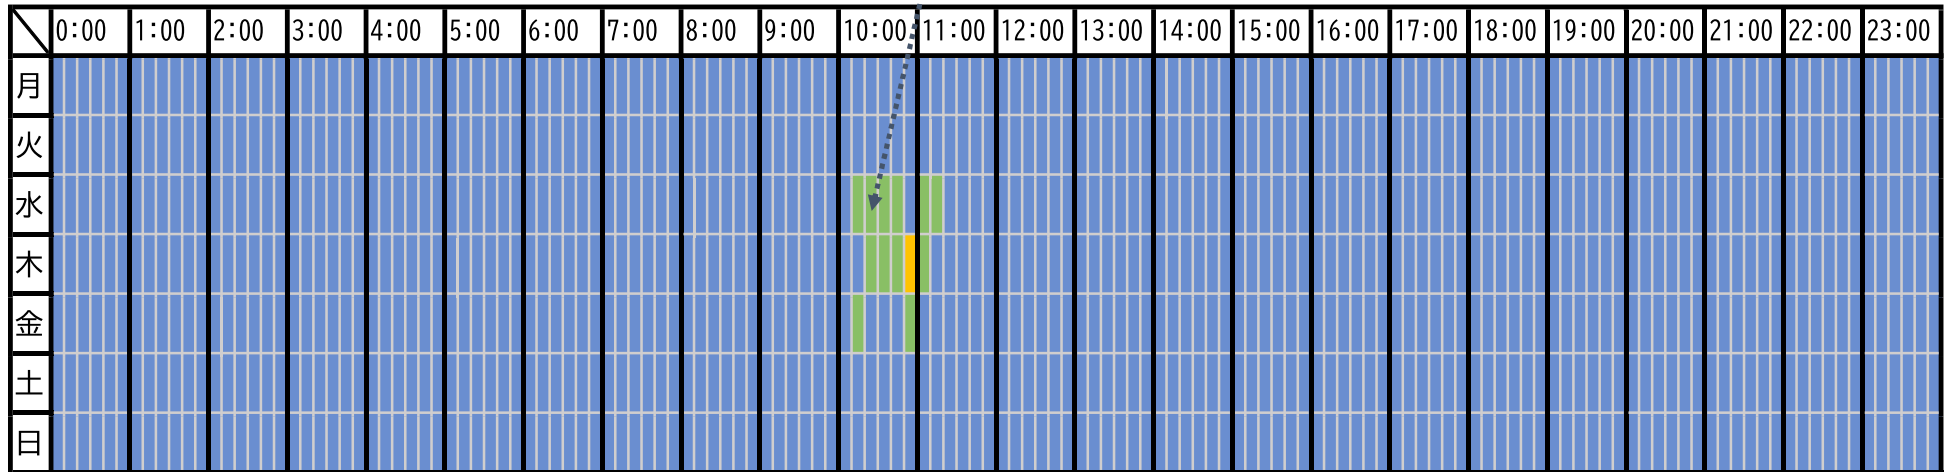

輸入申告及び輸入マニフェスト通関申告の処理状況（2024年7月）

輸入申告（本申告自動起動）

輸入マニフェスト通関申告（本申告自動起動）

各曜日における最大処理時間の平均 青：3分未満 緑：5分未満 黄：10分未満 橙：20分未満 赤：20分以上

(注)輸入申告は多重処理で処理したもの（担保番号が登録されていないもの等）の処理実績（多重処理の詳細条件はIDC業務仕様書を参照）