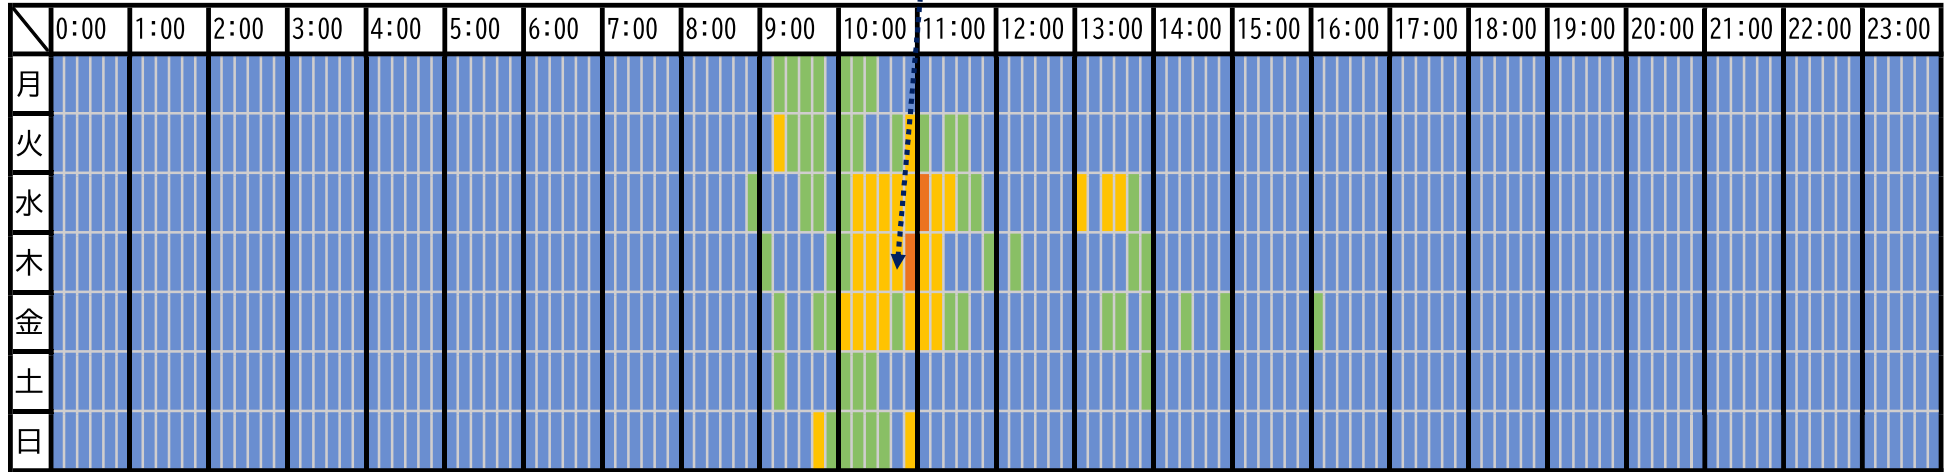

輸入申告及び輸入マニフェスト通関申告の処理状況（2024年7月）

輸入申告（本申告自動起動）

輸入マニフェスト通関申告（本申告自動起動）

各曜日における最大処理時間の平均 青：3分未満 緑：5分未満 黄：10分未満 橙：20分未満 赤：20分以上

(注)輸入申告は多重処理で処理したもの（担保番号が登録されていないもの等）の処理実績（多重処理の詳細条件はIDC業務仕様書を参照）