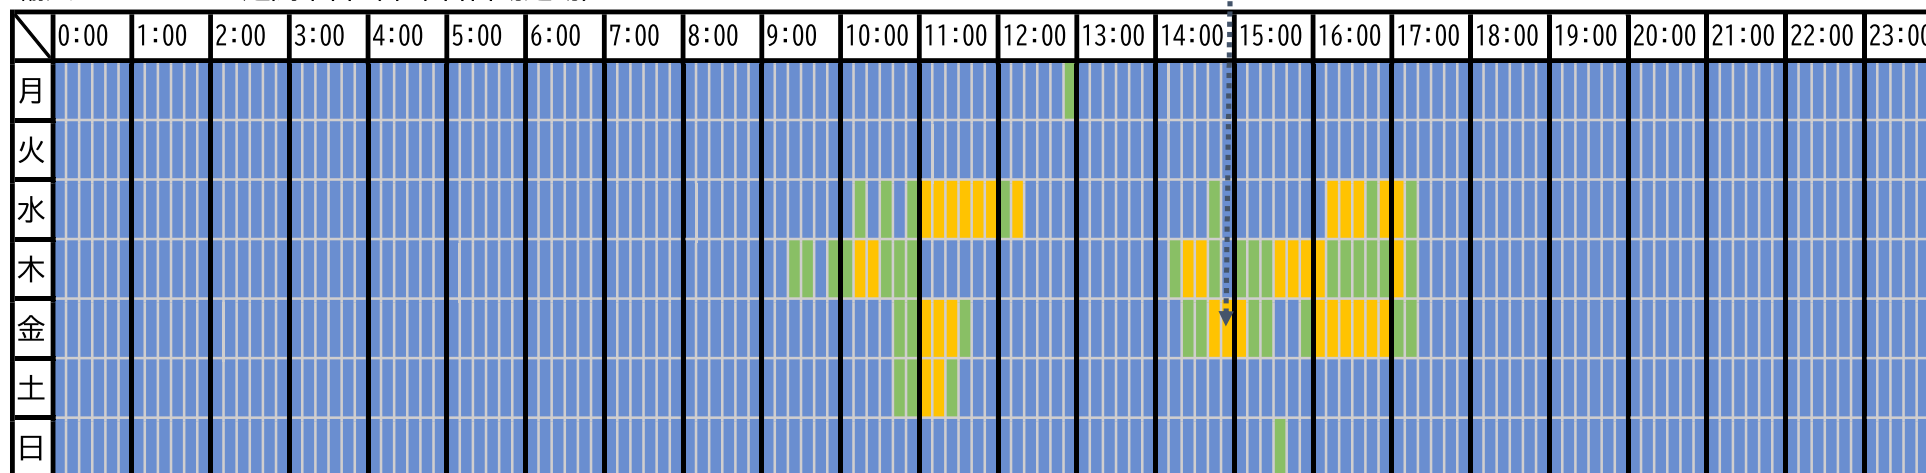

輸入申告及び輸入マニフェスト通関申告の処理状況（繁忙期 6月4日～6月24日）

輸入申告（本申告自動起動）

期間中最大62分

輸入マニフェスト通関申告（本申告自動起動）

期間中最大21分

各曜日における最大処理時間の平均 青：3分未満 緑：5分未満 黄：10分未満 橙：20分未満 赤：20分以上

(注)輸入申告は多重処理で処理したもの（担保番号が登録されていないもの等）の処理実績（多重処理の詳細条件はIDC業務仕様書を参照）