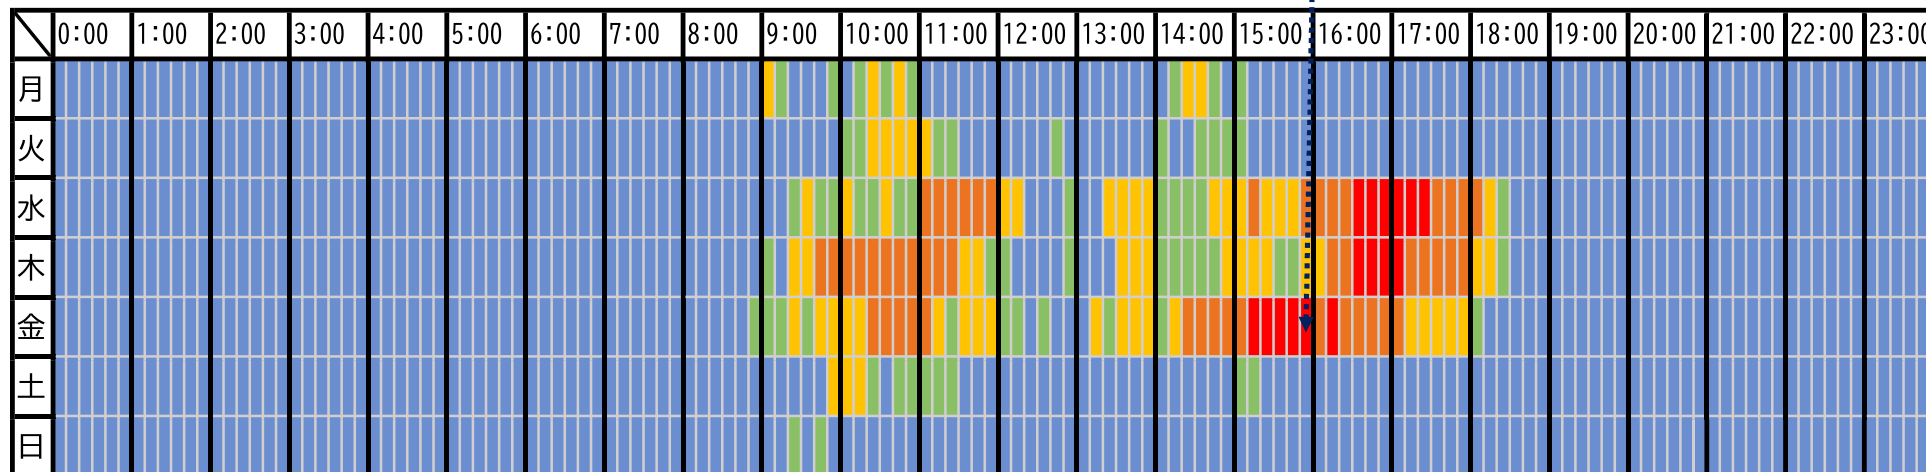

輸入申告及び輸入マニフェスト通関申告の処理状況（繁忙期 6月4日～6月24日）

輸入申告（本申告自動起動）

期間中最大62分

輸入マニフェスト通関申告（本申告自動起動）

期間中最大21分

各曜日における最大処理時間の平均 青：3分未満 緑：5分未満 黄：10分未満 橙：20分未満 赤：20分以上

(注)輸入申告は多重処理で処理したもの（担保番号が登録されていないもの等）の処理実績（多重処理の詳細条件はIDC業務仕様書を参照）