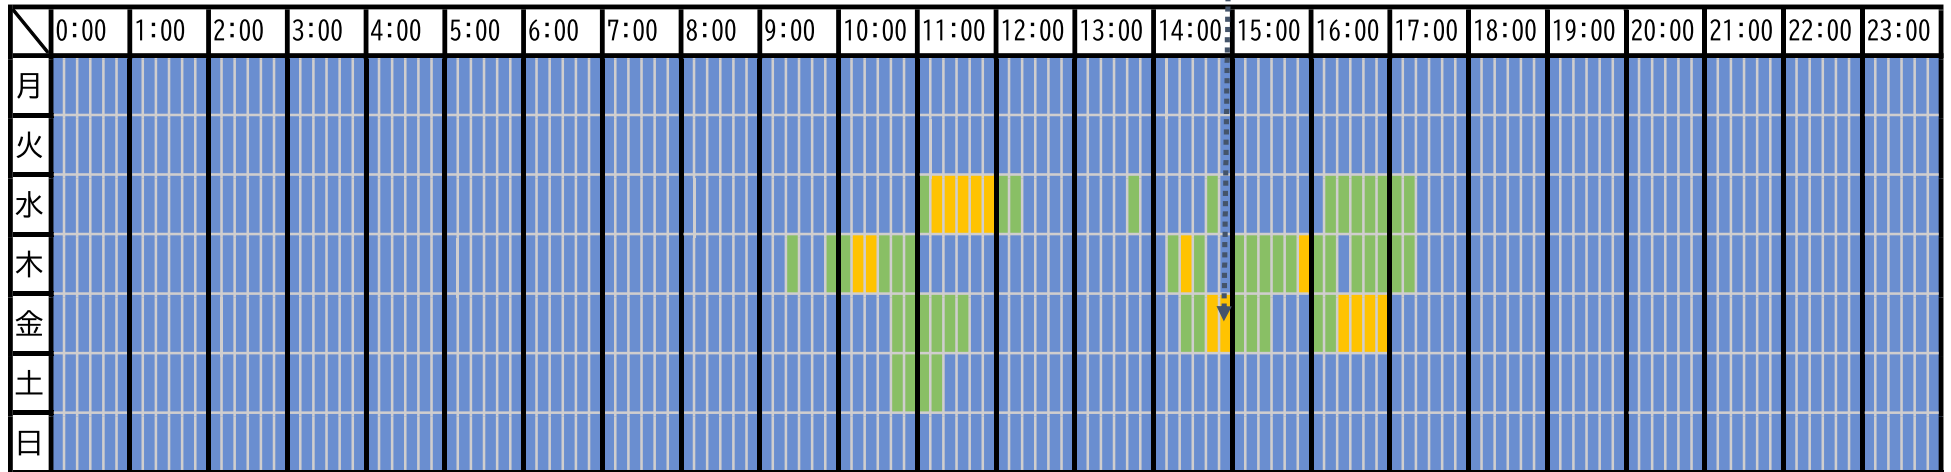

輸入申告及び輸入マニフェスト通関申告の処理状況（2024年6月）

輸入申告（本申告自動起動）

期間中最大62分

輸入マニフェスト通関申告（本申告自動起動）

期間中最大21分

各曜日における最大処理時間の平均 青：3分未満 緑：5分未満 黄：10分未満 橙：20分未満 赤：20分以上

(注)輸入申告は多重処理で処理したもの（担保番号が登録されていないもの等）の処理実績（多重処理の詳細条件はIDC業務仕様書を参照）