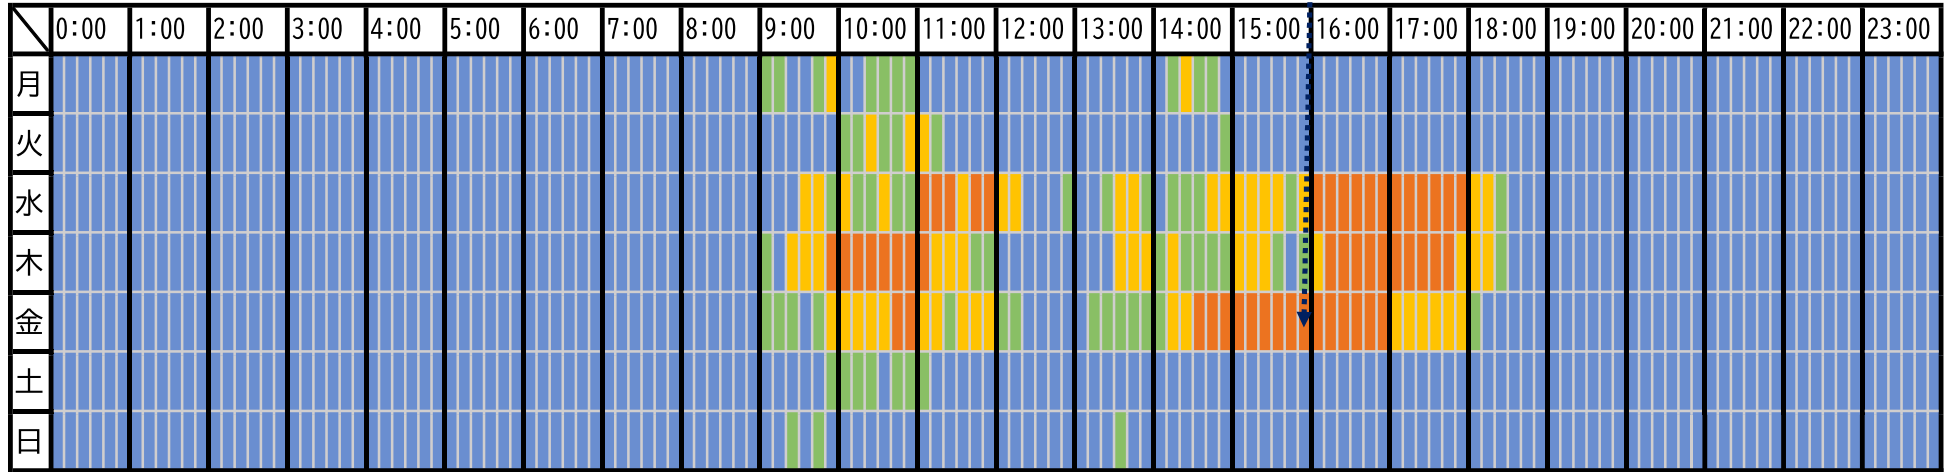

輸入申告及び輸入マニフェスト通関申告の処理状況（2024年6月）

輸入申告（本申告自動起動）

期間中最大62分

輸入マニフェスト通関申告（本申告自動起動）

期間中最大21分

各曜日における最大処理時間の平均 青：3分未満 緑：5分未満 黄：10分未満 橙：20分未満 赤：20分以上

(注)輸入申告は多重処理で処理したもの（担保番号が登録されていないもの等）の処理実績（多重処理の詳細条件はIDC業務仕様書を参照）