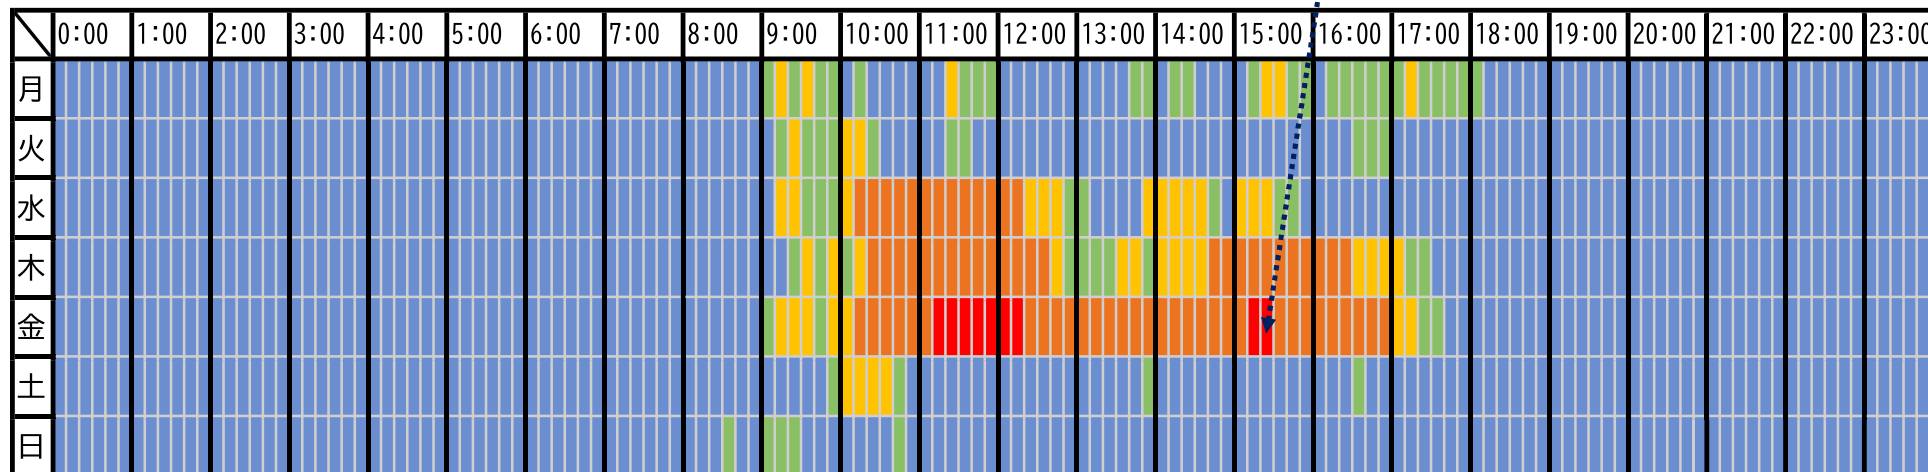

輸入申告及び輸入マニフェスト通関申告の処理状況（繁忙期 3月4日～3月24日）

輸入申告（本申告自動起動）

輸入マニフェスト通関申告（本申告自動起動）

各曜日における最大処理時間の平均 青：3分未満 緑：5分未満 黄：10分未満 橙：20分未満 赤：20分以上

(注)輸入申告は、航空貨物のうち多重処理で処理したもの（担保番号が登録されていないもの等）の処理実績（多重処理の詳細条件はIDC業務仕様書を参照）