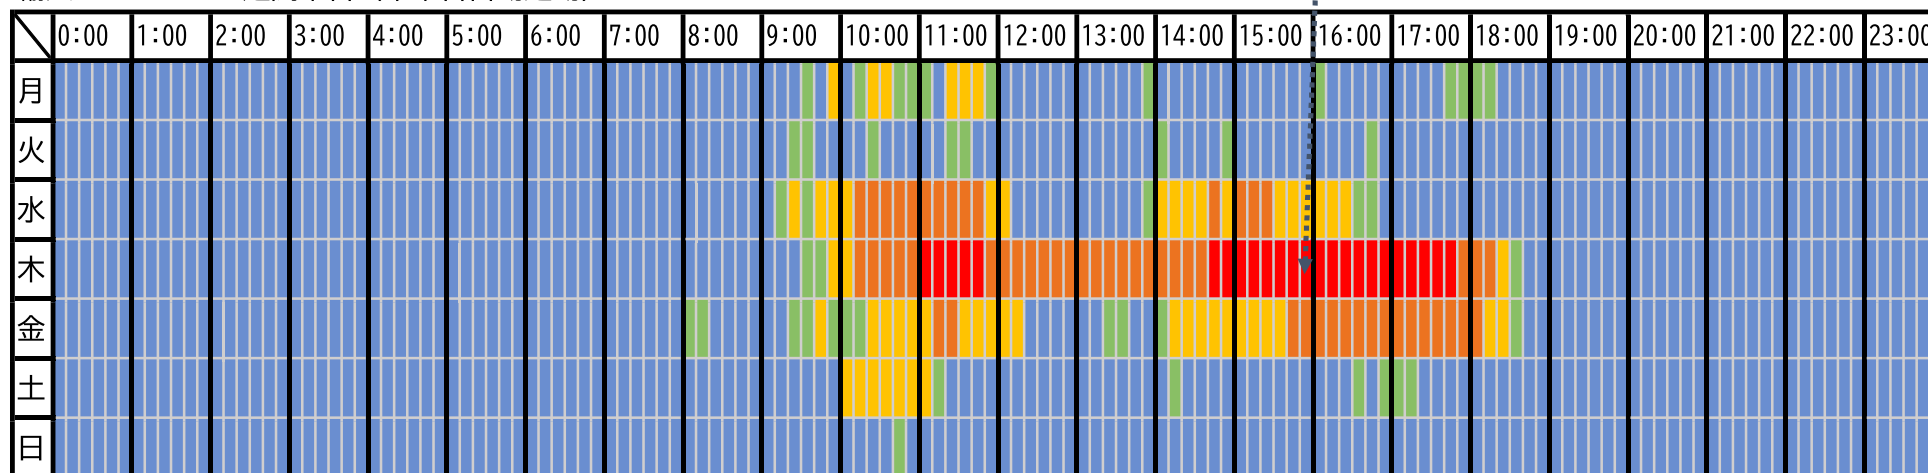

輸入申告及び輸入マニフェスト通関申告の処理状況（繁忙期 3月4日～3月24日）

輸入申告（本申告自動起動）

輸入マニフェスト通関申告（本申告自動起動）

各曜日における最大処理時間の平均 青：3分未満 緑：5分未満 黄：10分未満 橙：20分未満 赤：20分以上

(注)輸入申告は、航空貨物のうち多重処理で処理したもの（担保番号が登録されていないもの等）の処理実績（多重処理の詳細条件はIDC業務仕様書を参照）