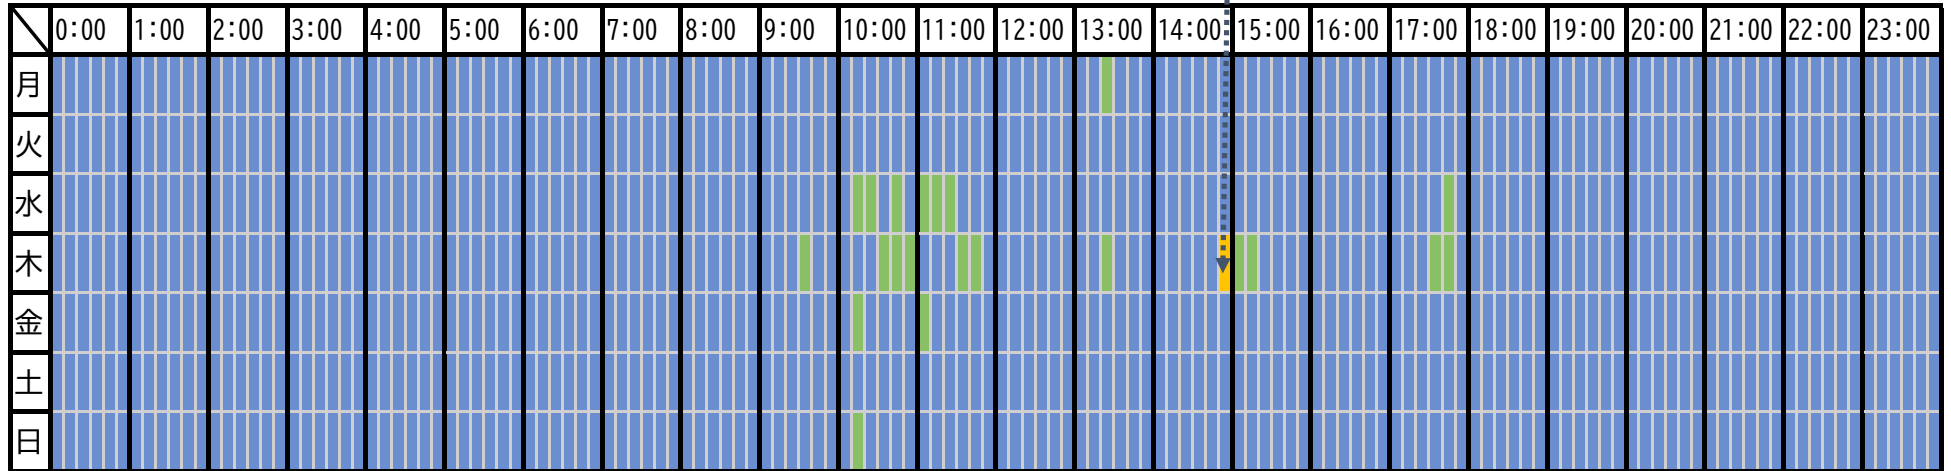

輸入申告及び輸入マニフェスト通関申告の処理状況（繁忙期 9月4日～9月24日）

輸入申告（本申告自動起動）

輸入マニフェスト通関申告（本申告自動起動）

各曜日における最大処理時間の平均 青：3分未満 緑：5分未満 黄：10分未満 橙：20分未満 赤：20分以上

(注)輸入申告は、航空貨物のうち多重処理で処理したもの（担保番号が登録されていないもの等）の処理実績（多重処理の詳細条件はIDC業務仕様書を参照）