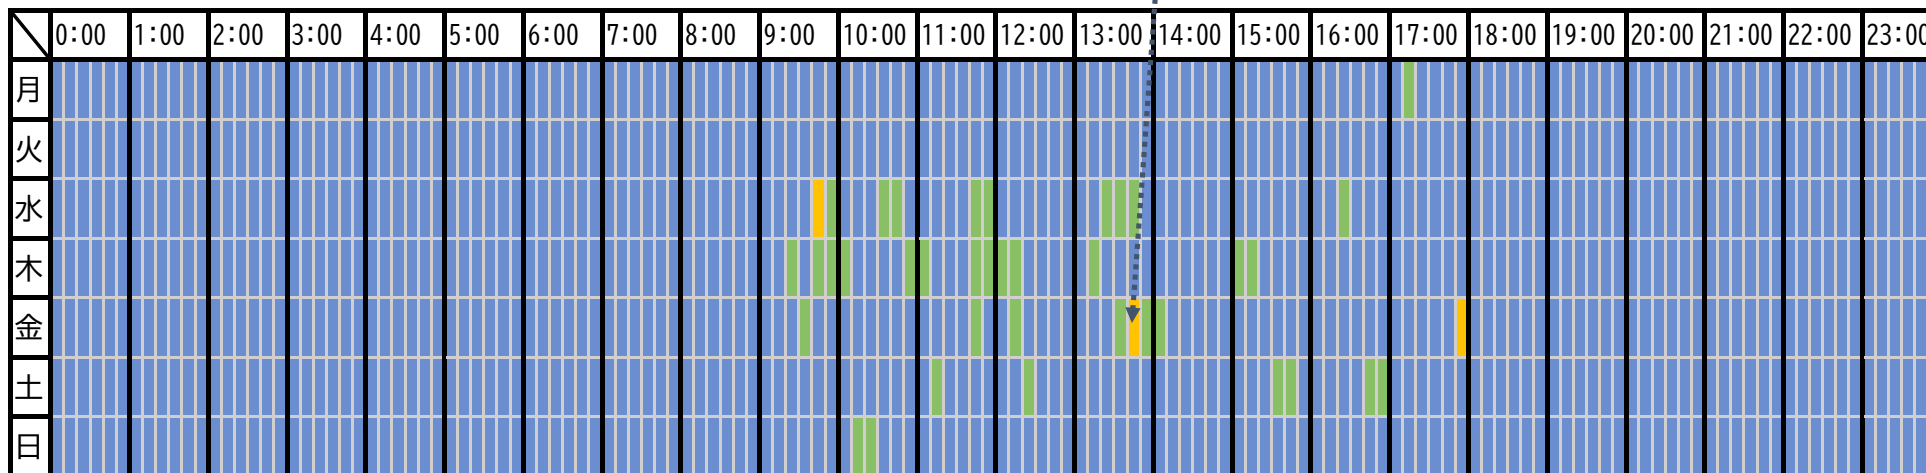

輸入申告及び輸入マニフェスト通関申告の処理状況（繁忙期 6月4日～6月24日）

輸入申告（本申告自動起動）

期間中最大14分

輸入マニフェスト通関申告（本申告自動起動）

期間中最大8分

各曜日における最大処理時間の平均 青：3分未満 緑：5分未満 黄：10分未満 橙：20分未満 赤：20分以上

(注)輸入申告は、航空貨物のうち多重処理で処理したもの（担保番号が登録されていないもの等）の処理実績（多重処理の詳細条件はIDC業務仕様書を参照）