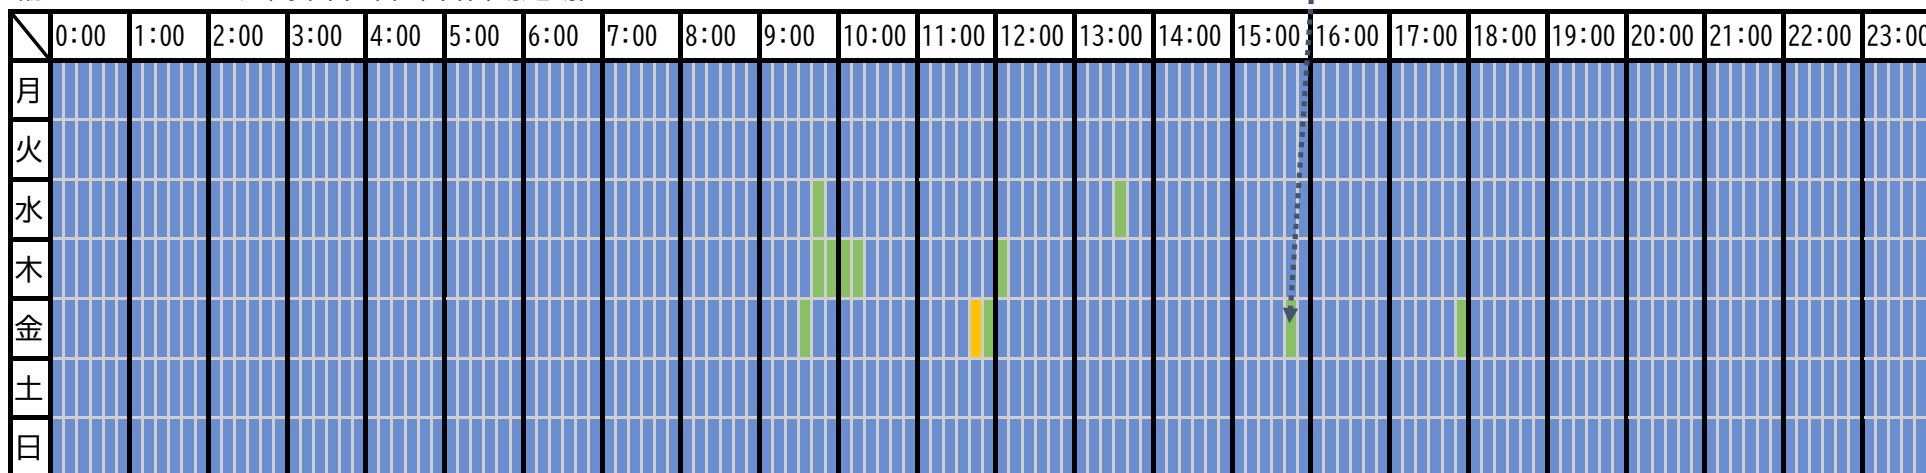

輸入申告及び輸入マニフェスト通関申告の処理状況（繁忙期 6月4日～6月24日）

輸入申告（本申告自動起動）

期間中最大14分

輸入マニフェスト通関申告（本申告自動起動）

期間中最大8分

各曜日における最大処理時間の平均 青：3分未満 緑：5分未満 黄：10分未満 橙：20分未満 赤：20分以上

(注)輸入申告は、航空貨物のうち多重処理で処理したもの（担保番号が登録されていないもの等）の処理実績（多重処理の詳細条件はIDC業務仕様書を参照）