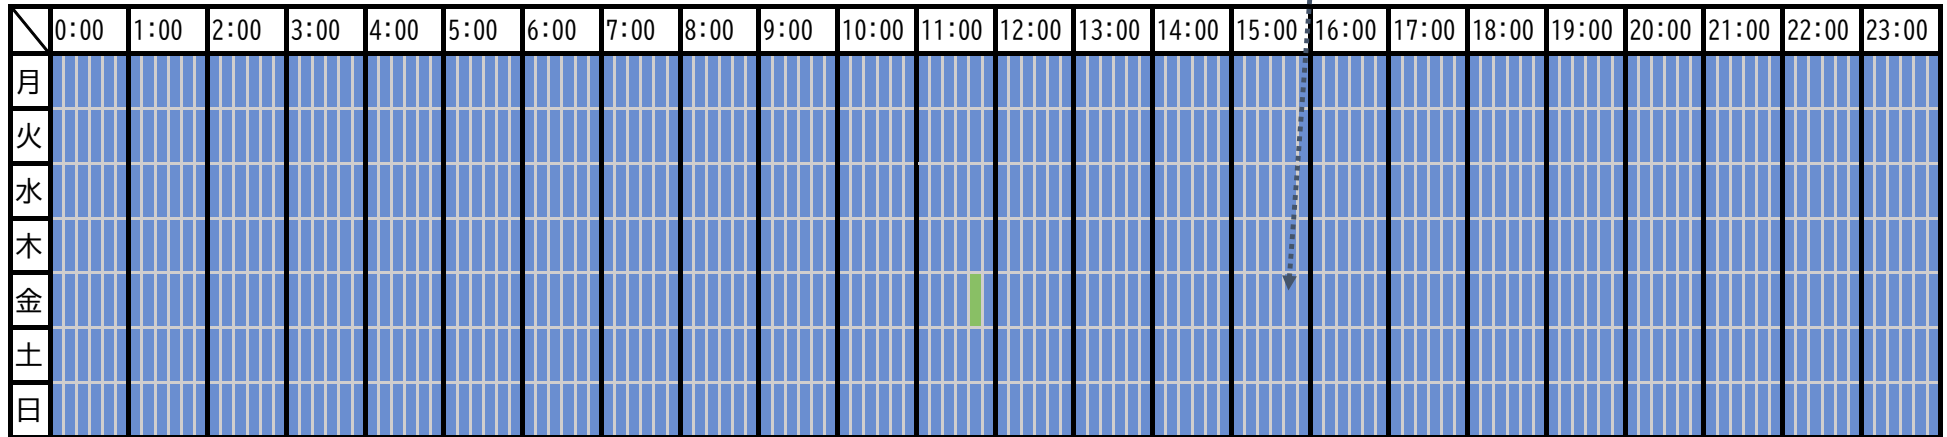

輸入申告及び輸入マニフェスト通関申告の処理状況（2023年6月）

輸入申告（本申告自動起動）

期間中最大14分

輸入マニフェスト通関申告（本申告自動起動）

期間中最大8分

各曜日における最大処理時間の平均 青：3分未満 緑：5分未満 黄：10分未満 橙：20分未満 赤：20分以上

(注)輸入申告は、航空貨物のうち多重処理で処理したもの（担保番号が登録されていないもの等）の処理実績（多重処理の詳細条件はIDC業務仕様書を参照）