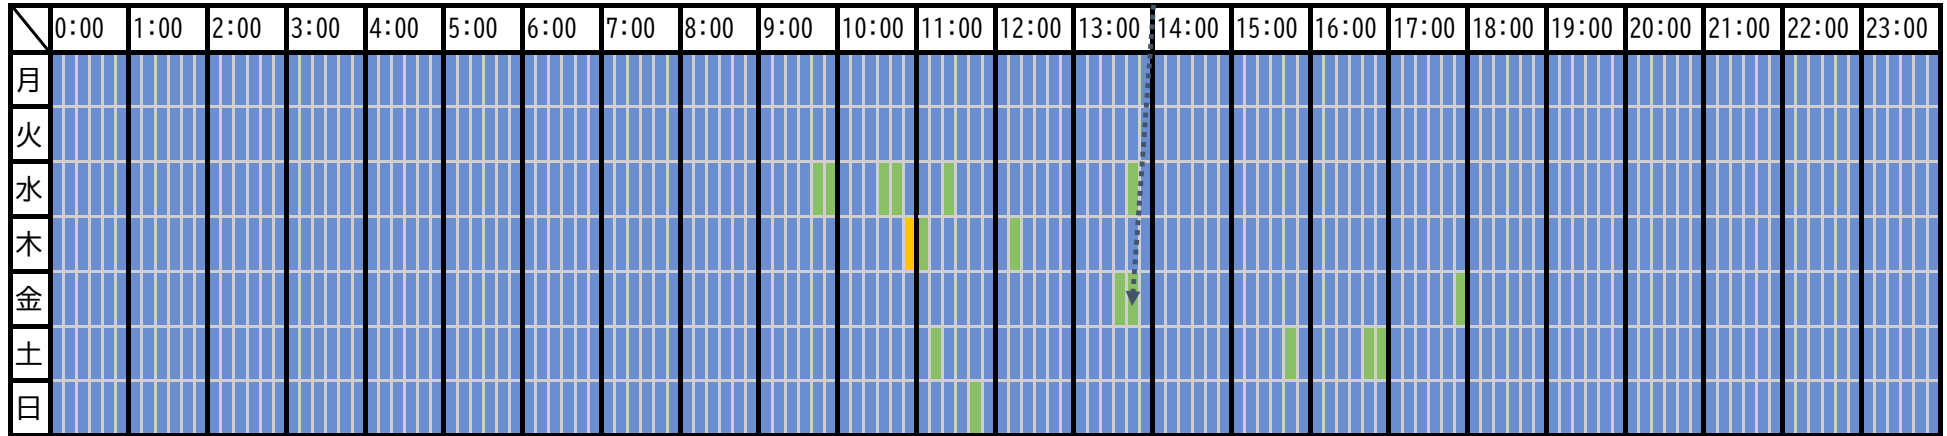

輸入申告及び輸入マニフェスト通関申告の処理状況（2023年6月）

輸入申告（本申告自動起動）

期間中最大14分

輸入マニフェスト通関申告（本申告自動起動）

期間中最大8分

各曜日における最大処理時間の平均 青：3分未満 緑：5分未満 黄：10分未満 橙：20分未満 赤：20分以上

(注)輸入申告は、航空貨物のうち多重処理で処理したもの（担保番号が登録されていないもの等）の処理実績（多重処理の詳細条件はIDC業務仕様書を参照）