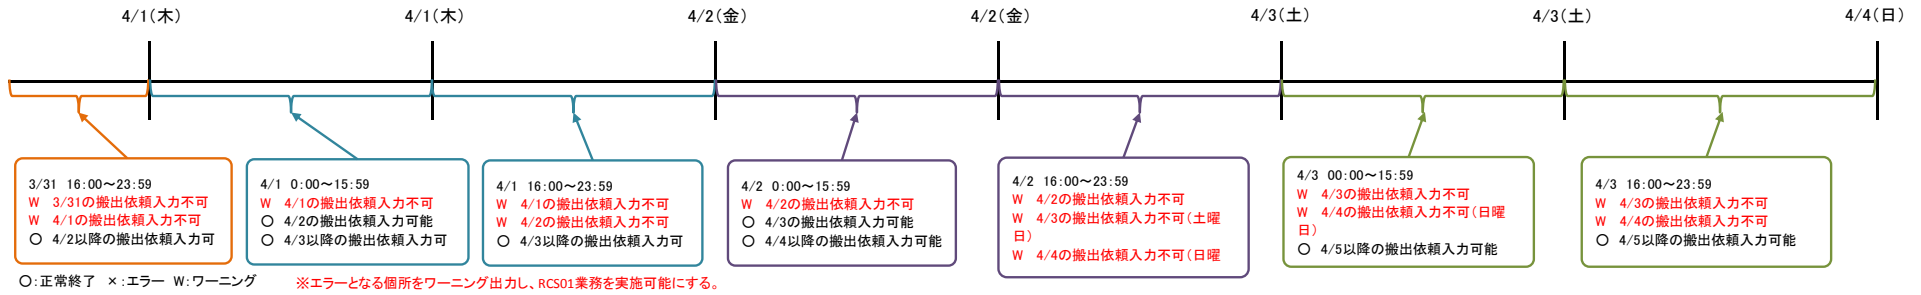

【搬出依頼の入力期限が前日の16:00の運用例】

<搬出依頼受付終了時刻のみ設定した場合>

■搬出依頼受付終了時刻「16:00」 ■土曜日対応可能表示「0:土曜日対応不可」 ■日曜日・祝日対応可能表示「0:日曜日、祝日対応不可」 ■ワーニング出力表示「0:ワーニング出力無」 ■当日対応可能表示「0:当日対応不可」

<土曜日対応可能表示を設定した場合>

■搬出依頼受付終了時刻「16:00」 ■土曜日対応可能表示「1:土曜日対応可能」 ■日曜日・祝日対応可能表示「0:日曜日、祝日対応不可」 ■ワーニング出力表示「0:ワーニング出力無」 ■当日対応可能表示「0:当日対応不可」

<日曜日・祝日対応可能表示を設定した場合>

■搬出依頼受付終了時刻「16:00」 ■土曜日対応可能表示「0:土曜日対応不可」 ■日曜日・祝日対応可能表示「1:日曜日、祝日対応可能」 ■ワーニング出力表示「0:ワーニング出力無」 ■当日対応可能表示「0:当日対応不可」

<ワーニング出力表示を設定した場合>

■搬出依頼受付終了時刻「16:00」 ■土曜日対応可能表示「O:土曜日対応不可」 ■日曜日・祝日対応可能表示「O:日曜日、祝日対応不可」 ■ワーニング出力表示「1:ワーニング出力有」 ■当日対応可能表示「O:当日対応不可」

<当日対応可能表示を設定した場合>

■搬出依頼受付終了時刻「16:00」 ■土曜日対応可能表示「O:土曜日対応不可」 ■日曜日・祝日対応可能表示「O:日曜日、祝日対応不可」 ■ワーニング出力表示「O:ワーニング出力無」 ■当日対応可能表示「1:当日対応可能」