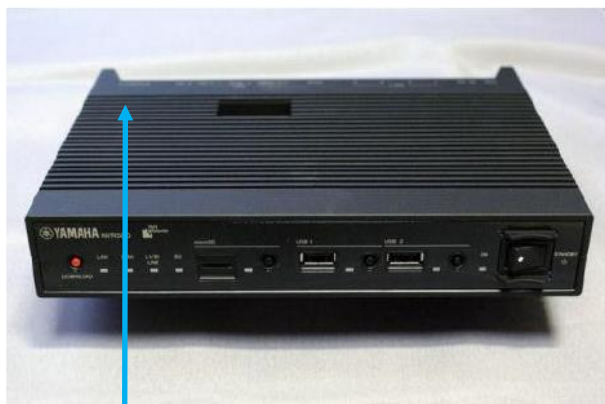

NACCS回線（ダイヤルアップ利用） 回収物品について

■ 宅配便業者が回収に伺うので、以下の物品を纏めて梱包して、お渡してください。

※NACCS パックをご契約のお客様は、NACCS パック提供ベンダーに NACCS ルーター等を回収されないようご注意ください。

NACCSルーター

5桁のルータNo.記載
(例)“01234”

NACCSルーターの
ACアダプタ

NACCSルーターと
DSUを接続していた
BRIケーブル