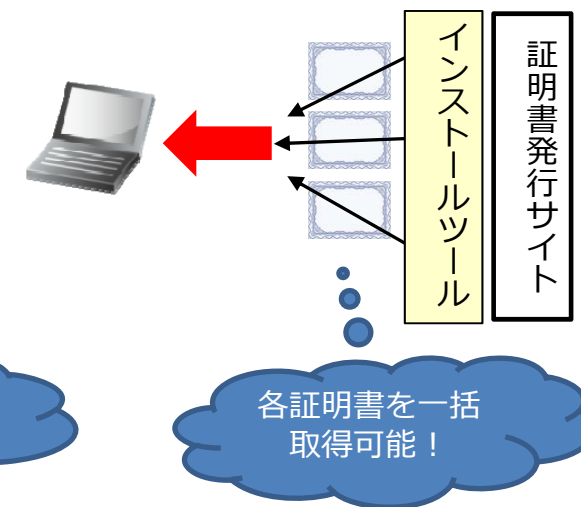

# デジタル証明書インストールツール利用によるメリット

1 面倒なセキュリティ設定が不要！

インターネットオプションの事前設定不  
要でデジタル証明書の取得が可能！

2 一括でルートサーバ証明書、ルートクライアン  
ト証明書、クライアント証明書を取得可能！

<新規取得時>

【従来】

【ツール利用】

<更新時>

3 更新時もボタン一つで更新可能！