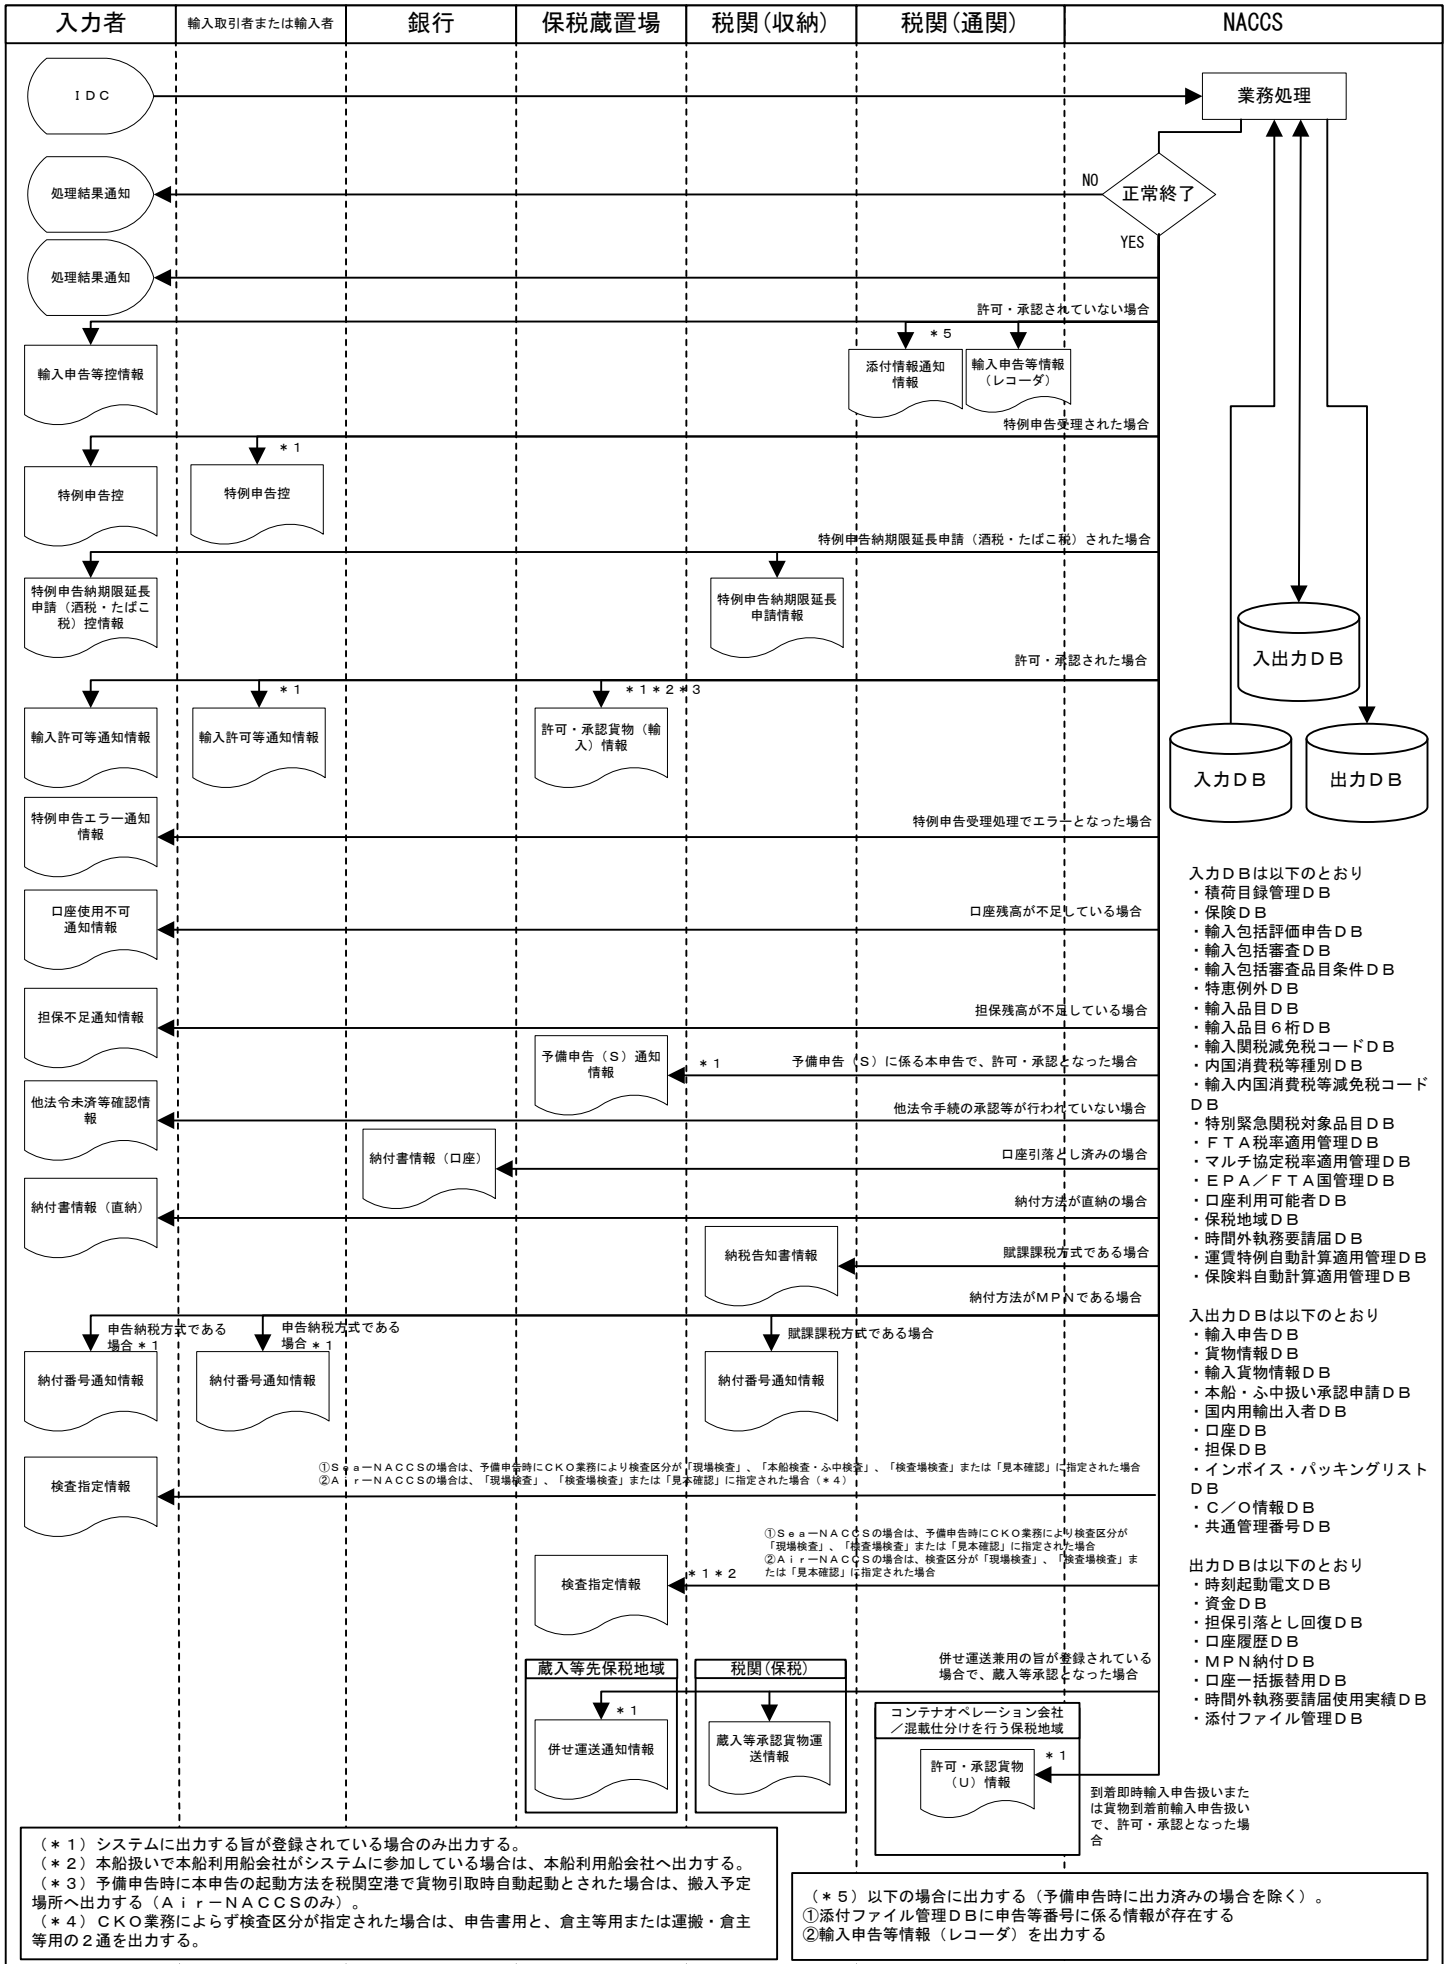

業務コード	業務名
IDC	輸入申告（通常申告／本申告）

業務コード	業務名
IDC	輸入申告（予備申告／予備申告変更）

業務コード	業務名
IDC	輸入申告（搬入時申告の登録）

業務コード	業務名
IDC	輸入申告（開庁時申告の登録）