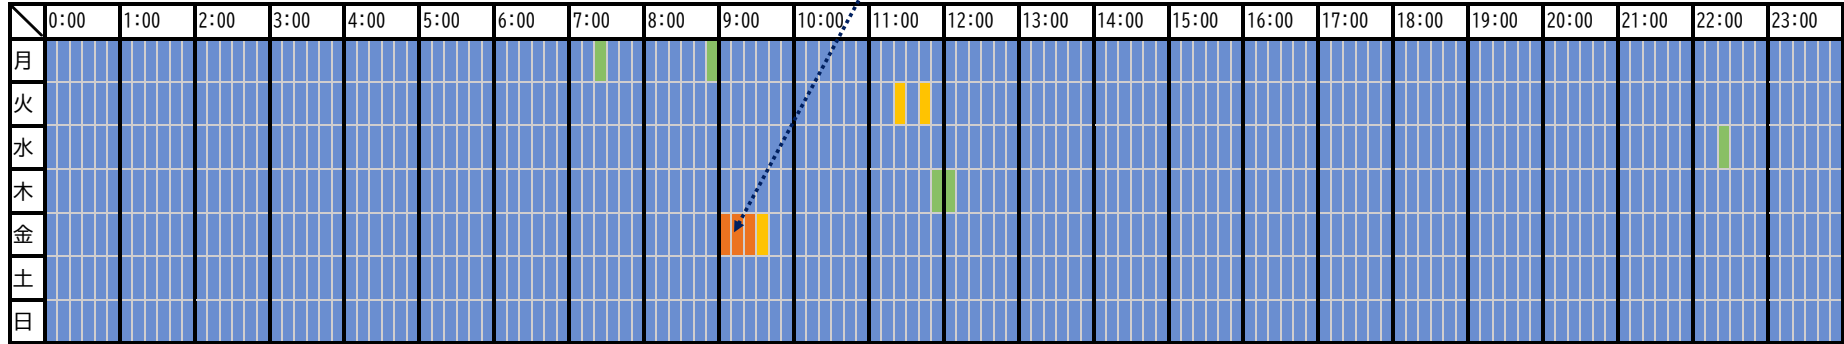

輸入申告及び輸入マニフェスト通関申告の処理状況（2026年4月）

輸入申告（本申告自動起動）

期間中最大59分

輸入マニフェスト通関申告（本申告自動起動）

期間中最大37分

各曜日における最大処理時間の平均 青：3分未満 緑：5分未満 黄：10分未満 橙：20分未満 赤：20分以上

※ 並行処理（多重処理）（輸入申告、貨物搬入）が行われたものの実績。