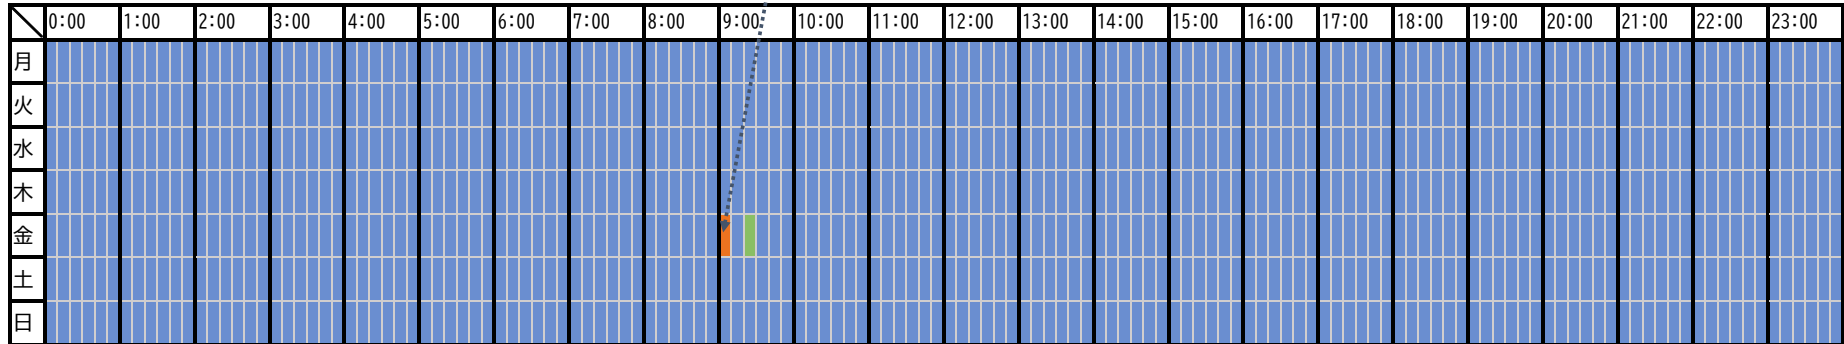

輸入申告及び輸入マニフェスト通関申告の処理状況（2026年4月）

輸入申告（本申告自動起動）

期間中最大59分

輸入マニフェスト通関申告（本申告自動起動）

期間中最大37分

各曜日における最大処理時間の平均 青：3分未満 緑：5分未満 黄：10分未満 橙：20分未満 赤：20分以上

※ 並行処理（多重処理）（輸入申告、貨物搬入）が行われたものの実績。