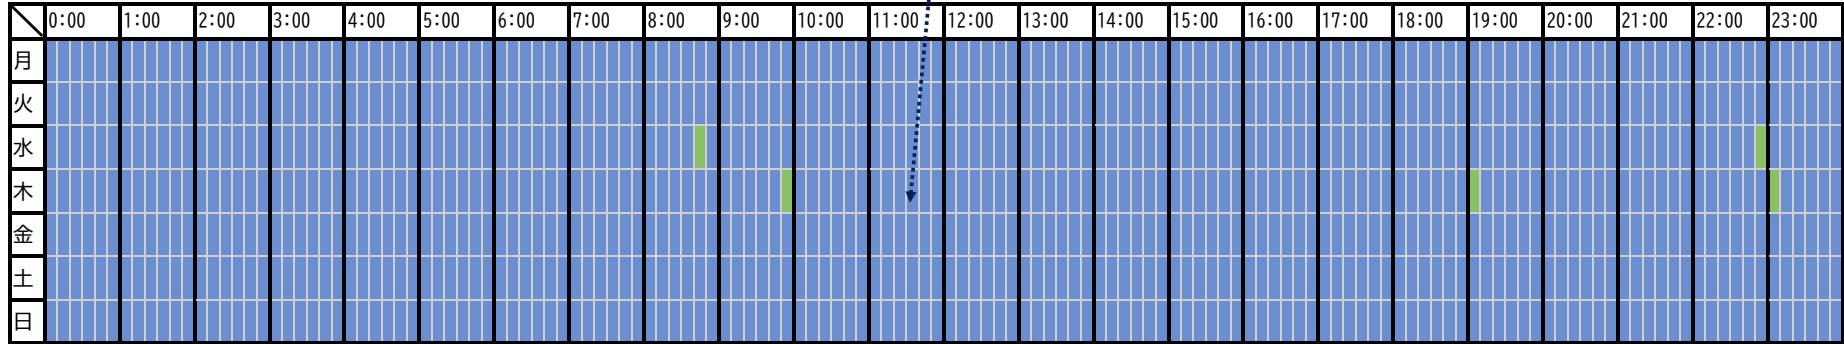

輸入申告及び輸入マニフェスト通関申告の処理状況（2026年3月）

輸入申告（本申告自動起動）

期間中最大22分

輸入マニフェスト通関申告（本申告自動起動）

期間中最大6分

各曜日における最大処理時間の平均 青：3分未満 緑：5分未満 黄：10分未満 橙：20分未満 赤：20分以上

※ 並行処理（多重処理）（輸入申告、貨物搬入）が行われたものの実績。