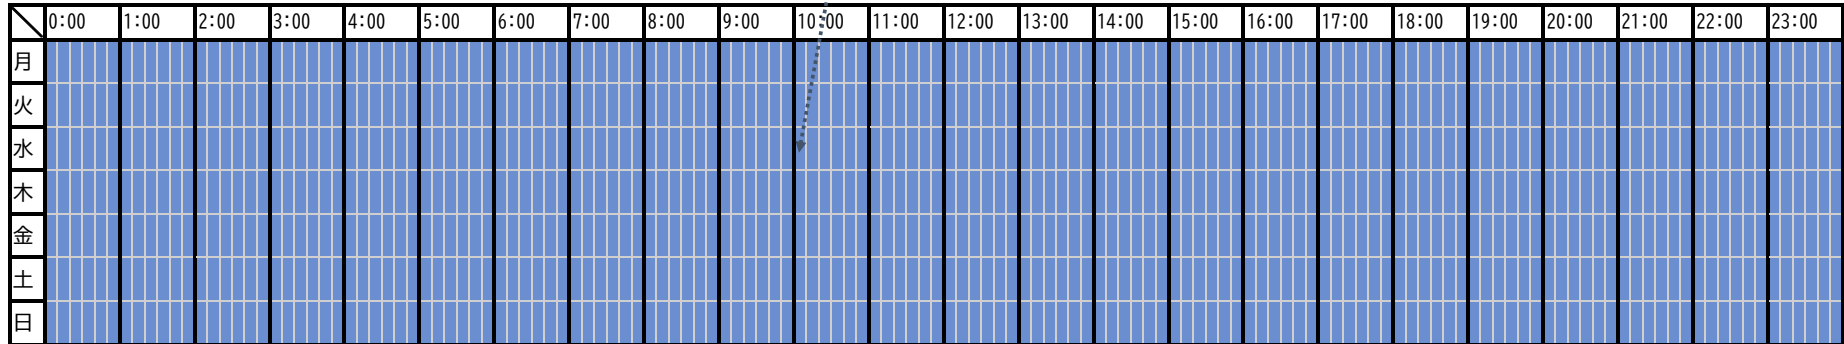

輸入申告及び輸入マニフェスト通関申告の処理状況（2026年3月）

輸入申告（本申告自動起動）

期間中最大22分

輸入マニフェスト通関申告（本申告自動起動）

期間中最大6分

各曜日における最大処理時間の平均 青：3分未満 緑：5分未満 黄：10分未満 橙：20分未満 赤：20分以上

※ 並行処理（多重処理）（輸入申告、貨物搬入）が行われたものの実績。