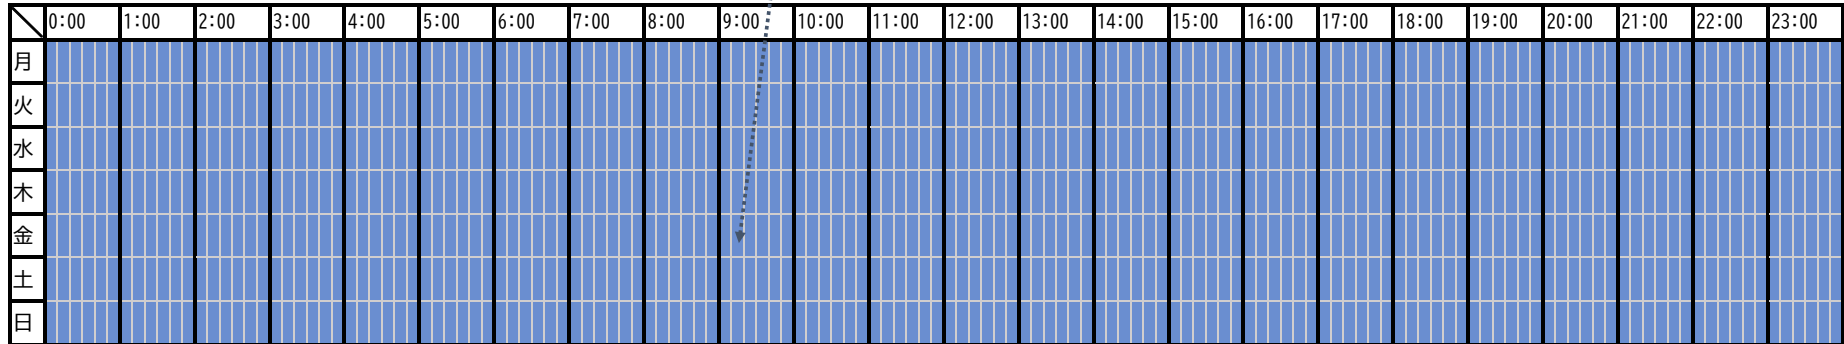

輸入申告及び輸入マニフェスト通関申告の処理状況（2026年2月）

輸入申告（本申告自動起動）

輸入マニフェスト通関申告（本申告自動起動）

各曜日における最大処理時間の平均 青：3分未満 緑：5分未満 黄：10分未満 橙：20分未満 赤：20分以上

※ 並行処理（多重処理）（輸入申告、貨物搬入）が行われたものの実績。